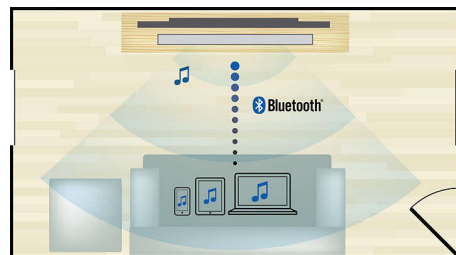

蓝牙无线传输

从音乐设备中进行蓝牙无线音乐传输