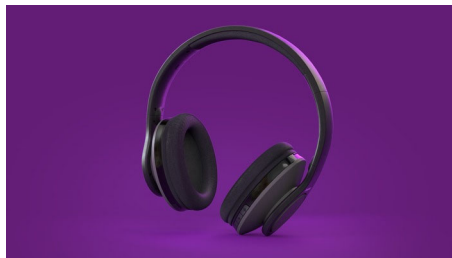

PHILIPS

Vigtigste nyheder

Altid klar lyd

Perfekt justerede 40 mm enheder giver klar, funklende lyd med fantastisk bas – perfekt til alt, hvad du elsker at se. Ørepuderne i fuld størrelse har en over-ear-pasform, der giver fantastisk passiv støjsolering. Du mister ikke noget af dialogen, og du forstyrrer ikke andre.

Bluetooth-dongle

En superstabil Bluetooth-forbindelse med lav ventetid sikrer, at du ikke får de

synkroniseringsproblemer, der kan opstå, når du ser TV med trådløse hovedtelefoner. Du vil høre lydeffekter og dialog i perfekt timing med det, der sker på skærmen. Ved første brug skal du blot trykke på donglen for at parre.

Let og behagelig

Det lette design er superbehageligt – perfekt, hvis du ser en serie sent om aftenen, og ikke vil forstyrre naboerne! Den polstrede hovedbøjle og ørepuderne kan justeres, så det er nemt at finde den indstilling, der passer bedst til dig.