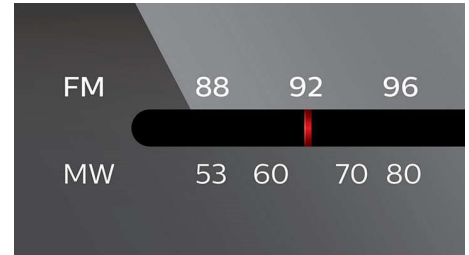

- Type de pile: AAA (LR3)
- Tension de la pile: 1.5 volt
- Nombre de piles: 2

Dimensions

- Profondeur de l'unité principale: 19 millimètre
- Hauteur de l'unité principale: 117 millimètre
- Largeur de l'unité principale: 56 millimètre
- Poids du produit: 0,08 kg

AE1530/00

Points forts

Tuner FM/MW

Tuner stéréo FM/MW (AM)

Commande par molette unique

Une seule molette pour le volume et la mise sous/hors tension

Haut-parleur intégré

L'enceinte offre une bonne qualité sonore, pour plus de plaisir.