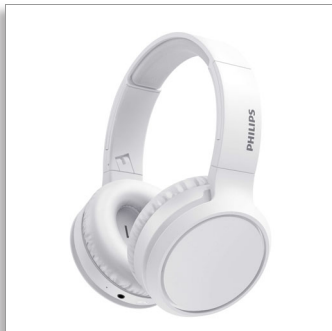

Philips  
Trådløs hodetelefon

Elementer på 40 mm / lukket  
bakside

Lett  
Kompakte sammenleggbare  
Opptil 29 timers avspillingstid

TAH5205WT

## Her kommer bassen

Dekk til ørene og føl bassen! Disse trådløse hodetelefonene som sitter over øret, har en BASS-forsterkningsknapp for dypere bass med et enkelt tastetrykk. Du får opptil 29 timers avspillingstid, hurtiglading og en bunnsolid Bluetooth-tilkobling. Du går ikke glipp av en eneste tone.

### Stor, tydelig bass

- Kraftige neodymelementer på 40 mm. BASS-forsterkningsknapp.
- 29 timers avspillingstid. USB-C-lading.
- Lad i 15 minutter, få fire timers ekstra avspillingstid
- Over øret, med lukket bakside. Flott lydisolering.