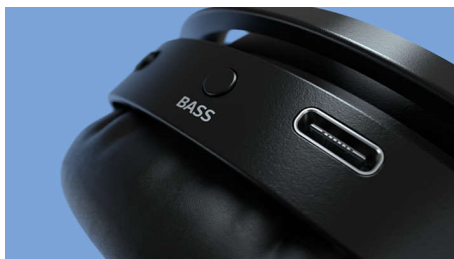

29 timers avspillingstid

Du får opptil 29 timers avspillingstid med to timers lading via USB-C. Hvis du begynner å gå

tom for strøm, vil en rask 15-minutters lading holde musikken i gang i ytterligere fire timer. Den innebygde, avtakbare ledningen gjør at du kan bruke hodetelefonene også når de er tilkoblet.

Lett, polstret hodebøyle

Disse hodetelefonene i stilige matte farger har en polstret hodebøyle som er så lett at du knapt kommer til å føle det. De myke øreklokkene er tydelig merket for venstre/høyre øre, og de kan vinkles til de føles komfortable.

Sammenleggbar form

Dans til bassen. Ørekoppene brettes flatt og svinger innover for enkel oppbevaring i lommene eller vesken. Bare brett dem sammen, så er du klar til å dra.

Multifunksjonsknapp.

Liker du ikke låten? Hopp over den med et langt trykk. Vil du avvise et anrop? Et enkelt knappetrykk tar seg av det. Smart Bluetooth-sammenkobling gjør at disse øretelefonene husker de siste enhetene de ble sammenkoblet med.

Lad i 15 minutter

Lad i 15 minutter, få fire timers ekstra avspillingstid

Innebygd kabel som kan kobles fra

Innebygd kabel som kan kobles fra. Koble til med ledning, og lytt hele tiden.

Løynefallende, matte farger

Løynefallende, matte farger

Over øret, lukket bakside

Over øret, med lukket bakside. Flott lydisolering.

Bunnsolid tilkobling

Bunnsolid Bluetooth-tilkobling. Enkel kontroll.

Myke øreputer

Myke øreputer som kan justeres for maksimal komfort