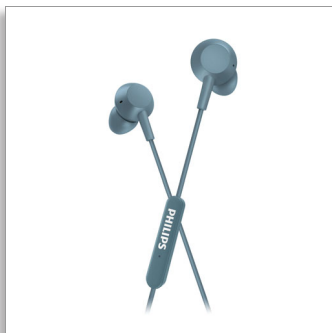

Philips
Auriculares com
microfone

Graves profundos

Auriculares leves ajustáveis
Comando no fio com 3 botões
Conector USB-C

TAE5008BL

Sinta os graves.

Desfrute de graves potentes em todas as suas músicas. Estes auriculares proporcionam um ajuste confortável e o comando no fio permite percorrer as listas de reprodução facilmente. Perfeitos para quando recebe uma chamada e os graves da sua música favorita estão prestes a rebentar!

- Comando no fio com 3 botões. Controle facilmente música e chamadas
- Microfone incorporado. Mude da lista de música para uma chamada num instante
- Cabo de 1,2 m com conector USB-C

Conforto fácil. Ajuste correto.

- Desfrute da sua música durante todo o dia com todo o conforto
- O tubo acústico oval ajusta-se confortavelmente ao seu canal auditivo
- 3 almofadas de borracha intercambiáveis

PHILIPS

Especificações

Som

Dimensões do produto

- Comprimento: 7 cm
- Largura: 5.5 cm
- Profundidade: 2 cm
- Peso: 0.012 kg

Acessórios

- Pontas de auriculares: 3 tamanhos (S/M/L)

Design

- Cor: Azul
- Material do acoplamento auditivo: Silicone
- Ajusta à orelha: Auriculares
- Tipo de ajuste do auricular: Almofada de silicone