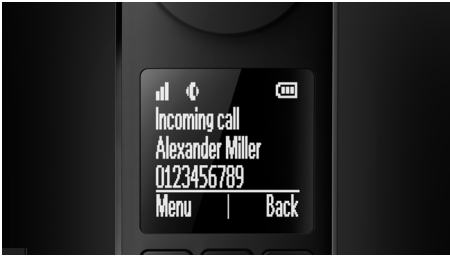

Peen disain ja tippkvaliteetne teostus

- Teine ekraan laadimiselusel näitab helistaja ID-d ja kellaega
- Laadimiseluse suunavad külgeinad tagavad kindla dokkimise
- Laadige käsitelefoni ükskõik kumba pidi
- Kalibreeritud klavvistik täpseks numbrivalikuks
- Nutikas kaablihaldussüsteem säilitab visuaalse atraktiivsuse iga nurga alt
- Sensuaalsete kurvidega käsitelefon on tõeliselt tasakaalustatud ja mugav

Ülim helistamiselamus

- Suure kontrastsusega 4,6 cm (1,8") mustvalge graafiline ekraan
- Kvaliteetne heli: parima kvaliteediga akustiline tehnoloogia, mis tagab suurepärase heli
- Kõlaritelefon võimaldab vabakäekõnelusi
- Kolme väljaga sissekanded võimaldavad määrata ühele kontaktille 3 numbrit
- Privaatsussätted: kõnede blokeerimine, vaikne režiim, kõnepiirang

Keskkonnahoidlik toode

- Elektriirgius puudub, kui ECO+ režiim on aktiveeritud

PHILIPS

Esiletõstetud tooted

4,6 cm (1,8") graafiline ekraan

Suure kontrastsusega mustvalge pööratud värvidega LCD-ekraan tagab lihtsa loetavuse ja harmoneerub täiuslikult Philips Luceo saleda disainikeelega.