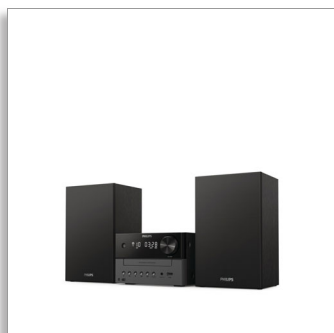

Philips
Hudobný mikrosystém

Bluetooth®

CD, MP3-CD, USB, DAB+, FM
USB port na nabíjanie
18 W

TAM3505

Klasický vzhľad. Všetka vaša hudba.

Zlepšite zvuk vo svojom domove s týmto klasickým mikro systémom. Jednoducho streamujte hudbu a podcasty, prehrávajte CD a naladte si krištáľovo čisté digitálne rádio DAB+/FM. Môžete k nemu pripojiť počítače alebo iné zdroje prostredníctvom portu USB alebo zvukového vstupu.

Vynikajúci zvuk vašej hudby

- Klasický dizajn
- 2-pásmové basové reflexné reproduktory. Bohatšie nízke tóny
- 3" basový reproduktor. Maximálny výstupný výkon 18 W
- Digitálne ovládanie zvuku. Vyberte si predvolený štýl zvuku

Zaplňte miestnosť zvukom

- Pociťte pravé čaro domova vo vašom dome
- Napájané striedavým prúdom. Diaľkové ovládanie
- Rozmery hlavnej jednotky: 180 x 121 x 247 mm
- Rozmery reproduktorov: 150 x 238 x 125 mm

Vybavenie a vlastnosti

- Hodiny: Na hlavnom displeji, 24/12 hodinové zobrazenie
- Typ displeja: LED displej
- Typ vkladania: zásobník
- Budíky: Áno, pípanie, DAB, FM, CD
- Počet budíkov: 1
- Časovač vypnutia
- Diaľkové ovládanie