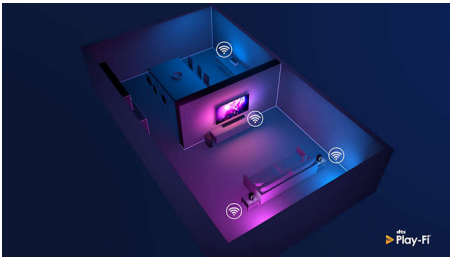

# PHILIPS

Boxă wireless pentru acasă

Wi-Fi. Sunet în mai multe camere Compatibil cu DTS Play-Fi, Se conectează la asistenți vocali, LED încorporat

TAW6505/10

### Play-Fi. Sistem pentru mai multe camere și altele

Această boxă wireless este compatibilă cu DTS Play-Fi, astfel că o poți sincroniza cu ușurință cu alte boxe compatibile Play-Fi pentru sunet în mai multe camere. Dacă soundbarul acceptă Play-Fi Surround, poți chiar să incluzi această boxă într-o configurație de sunet surround veritabil pentru seara de filme.

### Sunet bogat în orice cameră

Două woofere, două radiatoare pasive și două tweeter se combină pentru a-ți oferi sunet care umple camera cu bas puternic și sunete înalte efervescente. Streamingul prin Wi-Fi îți oferă semnal de cea mai înaltă calitate și asigură sincronizarea perfectă a sunetului între boxe sau camere.