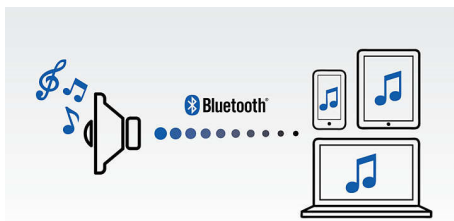

Впечатляващ звук

- Усъвършенствано аудио представяне с компактна конструкция
- Функция против изрязване за силна музика без изкривяване

Гравите и потегляте

- Вградена акумулаторна батерия, за да слушате музика навсякъде

Използване с лекота

- Аудио вход за лесно свързване с почти всяко електронно устройство
- Безжично поточно предаване на музика чрез Bluetooth

PHILIPS

Акценти

Безжично поточно предаване на музика

Bluetooth е технология за безжична комуникация на малки разстояния, която е едновременно стабилна и енергийно ефективна. Тя осигурява лесна безжична връзка с iPod/iPhone/iPad или други Bluetooth устройства, като смартфони, таблети и дори лаптопи. Сега можете да се наслаждавате на любимата си музика и на звука от филмите и игрите безжично и лесно – с тази тонколона.

Функция против изрязване

Функцията против изрязване ви позволява да възпроизведате музика по-силно и

поддържа високото ѝ качество дори при нисък заряд на батерията. Тя приема разнообразни входящи сигнали от 300 mV до 1000 mV и предпазва високоговорителите от повреда от изкривяване. Тази вградена функция следи музикалния сигнал, докато той преминава през усилвателя и поддържа пиковите в рамките на диапазона на усилвателя, предотвратявайки аудио изкривяването, предизвикано от изрязване, без да засяга силата на звука. Възможността на преносимия високоговорител да пресъздава музикални пикове намалява със заряда на батерията, но функцията против изрязване намалява пиковите, причинени от ниския заряд, запазвайки музиката ви без изкривяване.