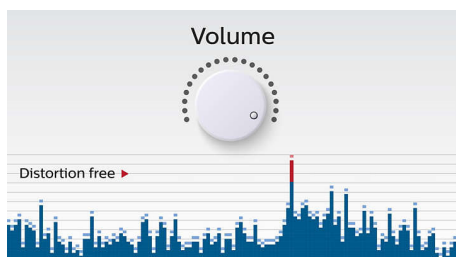

Използване с лекота

- Аудио вход за лесно свързване с почти всяко електронно устройство
- Безжично поточно предаване на музика чрез Bluetooth

PHILIPS

Акценти

Безжично поточно предаване на музика

Bluetooth е технология за безжична комуникация на малки разстояния, която е едновременно стабилна и енергийно ефективна. Тя осигурява лесна безжична връзка с iPod/iPhone/iPad или други Bluetooth устройства, като смартфони, таблети и дори лаптопи. Сега можете да се наслаждавате на любимата си музика и на звука от филмите и игрите безжично и лесно – с тази тонколона.

Функция против изрязване

Функцията против изрязване ви позволява да възпроизведате музика по-силно и

поддържа високото ѝ качество дори при нисък заряд на батерията. Тя приема разнообразни входящи сигнали от 300 mV до 1000 mV и предпазва високоговорителите от повреда от изкривяване. Тази вградена функция следи музикалния сигнал, докато той преминава през усилвателя и поддържа пиковите в рамките на диапазона на усилвателя, предотвратявайки аудио изкривяването, предизвикано от изрязване, без да засяга силата на звука. Възможността на преносимия високоговорител да пресъздава музикални пикове намалява със заряда на батерията, но функцията против изрязване намалява пиковите, причинени от ниския заряд, запазвайки музиката ви без изкривяване.