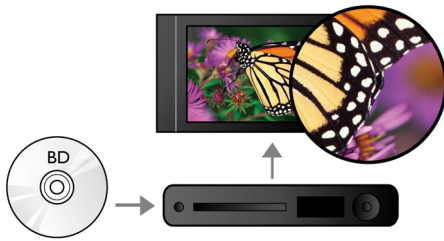

Escucha más

- Dolby TrueHD para un sonido de alta fidelidad
- Dolby Digital DTS2.0 para una experiencia cinematográfica definitiva

Disfruta más

- Convierte tu smartphone en un mando a distancia para productos AV de Philips
- Preparado para WiFi-n* para un rendimiento inalámbrico más rápido
- USB 2.0 reproduce vídeo/música de una unidad flash USB/unidad de disco duro

PHILIPS

Destacados

Reproducción de Blu-ray Disc

Los discos Blu-ray tienen capacidad para contenidos en alta definición, junto con imágenes con una resolución de 1920 x 1080 de alta definición plena. Las escenas se reproducen con todo detalle, los movimientos se suavizan y las imágenes se vuelven realmente nítidas. Blu-ray ofrece además un sonido Surround sin comprimir, de manera que la experiencia acústica resulta increíblemente real. La elevada capacidad de almacenamiento de los discos Blu-ray permite integrar además un sinfín de posibilidades interactivas. La perfecta navegación durante la reproducción, y otras interesantes funciones como los menús emergentes, aportan una dimensión totalmente nueva al entretenimiento en casa.

Certificación DivX Plus HD

DivX Plus HD en tu reproductor de Blu-ray o DVD ofrece lo último en tecnología DivX y te permite disfrutar de películas y vídeos en alta definición desde Internet directamente en tu PC o HDTV de Philips. DivX Plus HD puede reproducir contenidos de DivX Plus (vídeo H.264 de alta definición con audio AAC de alta calidad en archivo MKV), así como de versiones anteriores de vídeo DivX de hasta 1080p. DivX Plus HD para vídeo digital de alta definición real.