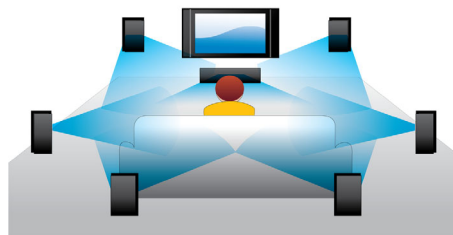

Dolby TrueHD

Dolby TrueHD ofrece el sonido de mayor calidad procedente de los Blu-ray Discs. El audio reproducido no se distingue prácticamente de las grabaciones realizadas en un estudio, por lo que se escucha lo que los creadores pretendían que se escuchase. Dolby TrueHD completará tu experiencia de entretenimiento en alta definición.

Dolby Digital DTS2.0

Dolby Digital DTS2.0 para una experiencia cinematográfica definitiva