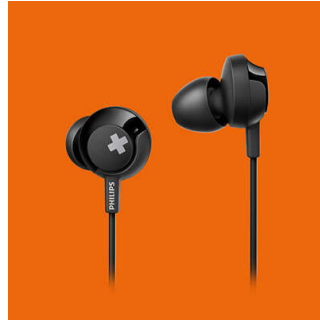

Philips
Hodetelefoner med
mikrofon

12,2 mm drivere / lukket bakside
Øretelefoner

SHE4305BK

Feel it. BASS+

Opplev overraskende stor bass fra en liten, solid enhet. Philips BASS+-øretelefonene, som har høyttalerdrivere finjustert for kraftig bass, leverer flott lydisolering og er gode å ha på, slik at du får mest mulig ut av musikken.

Komfortabel form

- Slank, stabil passform i øret
- Ergonomisk design for maksimal komfort

Anvendelighet

- Fjernkontroll for håndfrie samtaler og musikk

Pure Bass

- Stor, tydelig bass som føles
- Kraftige 12,2 mm høyttalerdrivere
- Utmerket lydisolering

PHILIPS

Høydepunkter

12,2 mm drivere

Dette er stor, kraftig bass som gjør at du virkelig føler rytmen. Kraftige 12,2 mm høyttalerdrivere dundrer til med dunkende bass fra en elegant og kompakt pakke.

Ergonomisk design

Slank passform i øret

Det slanke i-øret-designet som passer perfekt til ørene, gjør at begge øretelefonene sitter trygt og stabilt og ikke faller ut.

Lydisolering

Disse øretelefonene er designet for optimal passiv støyisolering og sørger for at du kan fokusere på lyttingen.