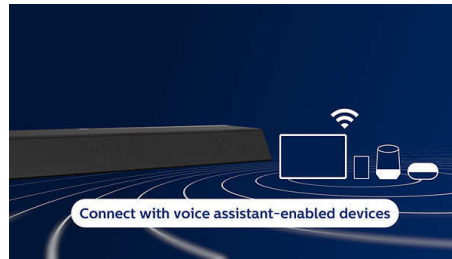

Collega agli assistenti vocali

Chiedi ai dispositivi compatibili con Alexa o a qualsiasi altoparlante compatibile con Assistente Google di riprodurre la musica tramite la soundbar. Preferisci Siri? Non c'è problema, la soundbar è compatibile con Apple

AirPlay 2. Alza il volume. Salta i brani. Il tutto senza usare le mani.

Profilo basso. Posizionamento semplice

Questa soundbar vanta un esclusivo design inclinato e un profilo basso. Avrai diverse opzioni per il suo posizionamento grazie alle staffe per il montaggio a parete incluse. Con il subwoofer integrato, inoltre, non dovrai nemmeno preoccuparti di trovare un punto sul pavimento per un altoparlante aggiuntivo!

2.1 canali. Uscita 120 W

2.1 canali. RMS 120 W. Fino a 200 W (10% THD)

Dimensioni: 857 x 67 x 115 mm

Dimensioni: 857 x 67 x 115 mm

Spotify Connect. Bluetooth.

Spotify Connect. Bluetooth. Apple AirPlay 2. Ingresso ottico