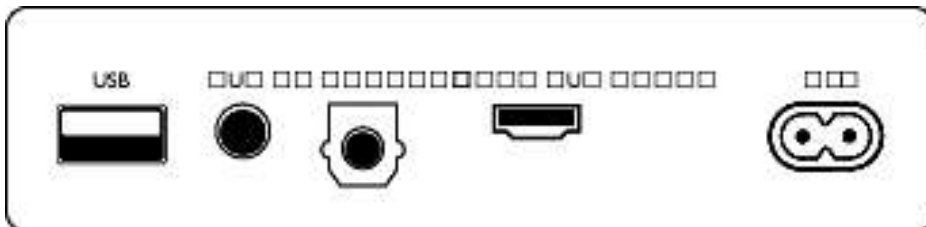

Formati audio supportati

- Play-Fi: AIFF, FLAC, MP3, WAV, MPEG4 AAC, MPEG4 M4A
- Bluetooth: SBC
- HDMI ARC: Dolby Digital, Dolby Digital plus, LPCM 2ch
- USB: MP3, WAV, FLAC
- Ottico: Dolby Digital, LPCM 2ch

Scatola esterna

- Lunghezza: 94.3 cm
- Numero di confezioni consumatori: 2
- Larghezza: 35 cm
- Peso lordo: 10.57 Kg
- Altezza: 16.5 cm
- GTIN: 1 48 95229 11200 8
- Peso netto: 6.86 Kg
- Tara: 3.71 Kg

Funzioni utili

- Telecomando
- Modalità notte: No

Compatibilità

- Controllo app smartphone/tablet

Assorbimento

- Alimentazione principale: 100-240 V c.a, 50/60 Hz
- Alimentazione principale in standby: $0,5\text{ W}$
- Standby automatico

Dimensioni dell'imballo

- Altezza: 14.4 cm
- Tipo di imballaggio: Confezione
- Tipo di posizionamento sullo scaffale: Orizzontale
- Larghezza: 92.8 cm
- Profondità: 16.6 cm
- Numero di prodotti inclusi: 1
- EAN: 48 95229 11200 1
- Peso lordo: 4.67 Kg
- Peso netto: 3.43 Kg
- Tara: 1.24 Kg

Accessori

- Accessori inclusi: Telecomando, 1 batteria CR2025, Cavo alimentazione, Staffa per montaggio a parete, Guida rapida, Foglio di garanzia internazionale

Design

- Colore: Grigio scuro
- Montabile a parete

Dimensioni (l x p x a)

- Unità principale (L x A x P): 857 x 67 x 115 mm
- Peso unità principale: 3,43 Kg

Video

- Pass-through 3D: No

Data di rilascio
2024-05-06

Versione: 6.1.2

EAN: 48 95229 11200 1

© 2024 Koninklijke Philips N.V.
Tutti i diritti riservati.

Le specifiche sono soggette a modifica senza preavviso. I marchi sono di proprietà di Koninklijke Philips N.V. o dei rispettivi detentori.

www.philips.com