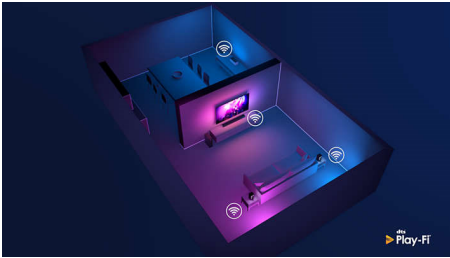

In evidenza

Soundbar intelligente e compatta

Questa soundbar aggiunge una nuova dimensione a tutto ciò che guardi e ai tuoi brani preferiti. 2.1 canali per colonne sonore più ricche di dettagli, effetti sonori più potenti e dialoghi più chiari. Il subwoofer integrato aggiunge potenza a ogni esplosione e ritmo.

Play-Fi. Audio multistanza e molto altro

Questa soundbar compatibile con Play-Fi è il punto di svolta della tua configurazione multistanza. Puoi sincronizzare gli altoparlanti compatibili con Play-Fi per un audio multistanza o persino creare un autentico sistema audio surround, il tutto tramite l'app Philips Sound o l'app Play-Fi.

Dolby Audio

Immergiti nei tuoi programmi e film preferiti. Questa soundbar con subwoofer integrato supporta il formato Dolby Digital Plus per un'esperienza più ricca e coinvolgente. Le voci saranno più chiare, gli effetti ancor più d'impatto.

AirPlay 2. Alza il volume. Salta i brani. Il tutto senza usare le mani.

Profilo basso. Posizionamento semplice

Questa soundbar vanta un esclusivo design inclinato e un profilo basso. Avrai diverse opzioni per il suo posizionamento grazie alle staffe per il montaggio a parete incluse. Con il subwoofer integrato, inoltre, non dovrai nemmeno preoccuparti di trovare un punto sul pavimento per un altoparlante aggiuntivo!