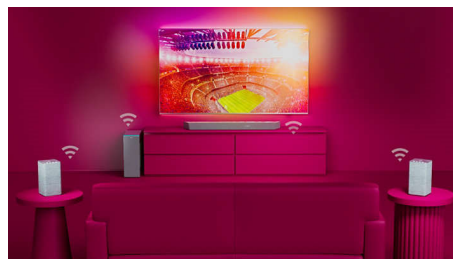

Soundbar The One s bezdrátově připojeným subwooferem zajistí opravdový zážitek jako z kina. Specializované reproduktory se středovým kanálem poskytují úžasně zřetelné hlasy a technologie Dolby Atmos zajistí úchvatný a pohlcující prostorový zvuk.

Dolby Atmos

Více napětí, ať už se díváte na cokoli. Tento soundbar kompatibilní se systémem Dolby Atmos reprodukuje hloubku i výšku a vytváří virtuální trojrozměrný prostorový zvuk, který bude proudit nad vámi i kolem vás.

Režim Stadion EQ

Zažijte vzrušení ze sportu přímo ve vašem obývacím pokoji. Režim Stadion EQ vás obklopí okolním ruchem davu na stadionu, takže se budete cítit, jako kdybyste byli přímo mezi fanoušky. Prožívejte s nimi každý důležitý moment, ale zároveň si vychutnejte křišťálově čistý zvuk komentáře.

DTS Play-Fi domácí kino

Tento soundbar kompatibilní s technologií Play-Fi poskytuje dokonalý zvuk domácího kina. Přenáší dokonale synchronizovaný, vysoce kvalitní zvuk mezi jakýmkoli kompatibilními reproduktory, televizory a soundbary a vytváří skutečný prostorový