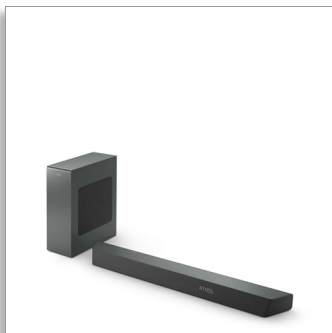

Philips
Soundbar 3.1
s bezdrátovým
subwooferem
subwoofer

Dolby Atmos, zážitek z domácího kina
Play-Fi, domácí zvuk zcela jednoduše
Připojení k hlasovým asistentům

TAB8507B

Soundbar The One, který přenesse kino k vám domů

Soundbar The One s bezdrátově připojeným subwooferem zajistí opravdový zážitek jako z kina. Specializované reproduktory se středovým kanálem poskytují úžasně zřetelné hlasy a technologie Dolby Atmos zajistí úchvatný a pohlcující prostorový zvuk.

PHILIPS

Soundbar 3.1 s bezdrátovým subwooferem

Max. 600 W. Bezdrátový subwoofer Dolby Atmos, zážitek z domácího kina, Play-Fi, domácí zvuk zcela jednoduše, Připojení k hlasovým asistentům

Přednosti

3.1 kanály, maximální výkon 600 W

Dolby Atmos

Více napětí, ať už se díváte na cokoli. Tento soundbar kompatibilní se systémem Dolby Atmos reprodukuje hloubku i výšku a vytváří virtuální trojrozměrný prostorový zvuk, který bude proudit nad vámi i kolem vás.