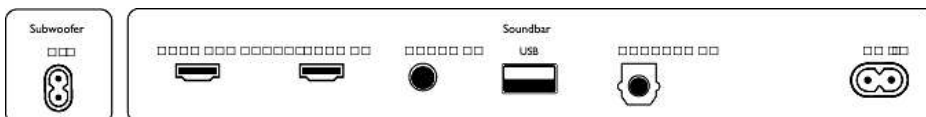

- Bluetooth: SBC
- USB: MP3, WAV, FLAC
- Optický: Dolby Digital, LPCM 2ch

Vnější obal

- Délka: 107 cm
- Počet spotřebitelských balení: 2
- Šířka: 60 cm
- Hrubá hmotnost: 23.6 kg
- Výška: 21 cm
- GTIN: 1 48 95229 12825 2
- Čistá hmotnost: 16.6 kg
- Hmotnost obalu: 7 kg

Pohodlí

- Dálkový ovladač
- Typ displeje: 5místný 14segmentový displej LED
- Noční režim: Ne

Kompatibilita

- Ovládání přes aplikaci ze smartphonu / tabletu

Napájení

- Hlavní jednotka napájecího zdroje: 100–240 V stř., 50/60 Hz
- Napájení subwooferu: 100–240 V stř., 50/60 Hz
- Spotřeba subwooferu v pohotovostním režimu: $0,5\text{ W}$
- Spotřeba hlavní jednotky v pohotovostním režimu: $0,5\text{ W}$
- Automatický pohotovostní režim

Rozměry balení

- Výška: 18,5 cm
- Typ balení: Karton
- Typ umístění poličky: Pokládání
- Šířka: 105 cm
- Hloubka: 45 cm
- Počet zahrnutých výrobků: 1
- EAN: 48 95229 12825 5
- Hrubá hmotnost: 11 kg
- Čistá hmotnost: 8.3 kg
- Hmotnost obalu: 2.7 kg

Příslušenství

- Dodávané příslušenství: Dálkový ovladač (s baterií), Napájecí kabel, Držák pro montáž na stěnu, Stručný návod k rychlému použití, Mezinárodní záruční list

Design

- Barva: Antracitové
- Možnost montáže na stěnu

Rozměry

- Hlavní jednotka (Š x V x H): 940 x 65 x 106 mm
- Hmotnost hlavní jednotky: 2,7 kg

Datum vydání 2024-05-01

Verze: 6.2.1

EAN: 48 95229 12825 5

© 2024 Koninklijke Philips N.V.
Všechna práva vyhrazena.

Údaje mohou být změněny bez předchozího varování.
Ochranné známky jsou majetkem Koninklijke Philips N.V. nebo jejich příslušných vlastníků.

www.philips.com