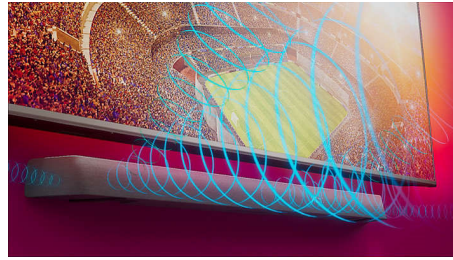

Dolby Atmos

Více napětí, ať už se díváte na cokoli. Tento soundbar kompatibilní se systémem Dolby Atmos reprodukuje hloubku i výšku a vytváří virtuální trojrozměrný prostorový zvuk, který bude proudit nad vámi i kolem vás.

Širší zvukové jeviště

Rozšířte si zvuk! Dva přídavné výškové reproduktory na obou koncích soundbaru rozšiřují zvuk, abyste mohli jasně rozeznat jednotlivé nástroje. Snadno zachytíte a uslyšíte každý nástroj v orchestru, jako byste byli skutečně v sále!

Režim Stadion EQ

Zažijte vzrušení ze sportu přímo ve vašem obývacím pokoji. Režim Stadion EQ vás obklopí okolním ruchem davu na stadionu, takže se budete cítit, jako kdybyste byli přímo mezi fanoušky. Prožívejte s nimi každý důležitý moment, ale zároveň si vychutnejte křišťálově čistý zvuk komentáře.