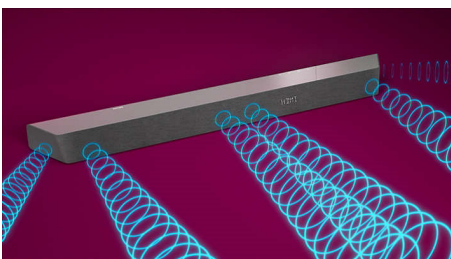

PHILIPS

Soundbar 3.1 s bezdrátovým subwooferem

Max. 600 W. Bezdrátový subwoofer Dolby Atmos, zážitek z domácího kina, Play-Fi, domácí zvuk zcela jednoduše, Připojení k hlasovým asistentům

Přednosti

3.1 kanály, maximální výkon 600 W

Širší zvukové jeviště

Rozšířte si zvuk! Dva přídavné výškové reproduktory na obou koncích soundbaru rozšiřují zvuk, abyste mohli jasně rozeznat jednotlivé nástroje. Snadno zachytíte a uslyšíte každý nástroj v orchestru, jako byste byli skutečně v sále!