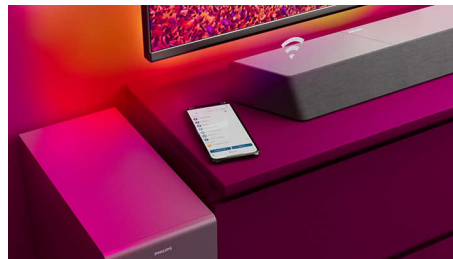

Bezdrátový domácí systém Philips

Tento soundbar kompatibilní s technologií Play-Fi poskytuje dokonalý zvuk domácího kina. Připojte soundbar k jakýmkoli externím a chytrým zařízením ve vaší domácnosti. Připojení DTS Play-Fi a aplikace Philips Sound vám umožní přehrávat zvuk v celé domácí síti Wi-Fi.