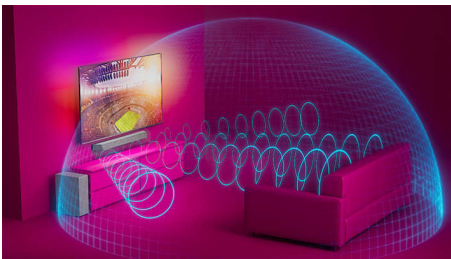

Soundbar The One s bezdrátově připojeným subwooferem zajistí opravdový zážitek jako z kina. Specializované reproduktory se středovým kanálem poskytují úžasně zřetelné hlasy a technologie Dolby Atmos zajistí úchvatný a pohlcující prostorový zvuk.

PHILIPS

Soundbar 3.1 s bezdrátovým subwooferem

Max. 600 W. Bezdrátový subwoofer Dolby Atmos, zážitek z domácího kina, Play-Fi, domácí zvuk zcela jednoduše, Připojení k hlasovým asistentům

Přednosti

3.1 kanály, maximální výkon 600 W

Dolby Atmos

Více napětí, ať už se díváte na cokoli. Tento soundbar kompatibilní se systémem Dolby Atmos reprodukuje hloubku i výšku a vytváří virtuální trojrozměrný prostorový zvuk, který bude proudit nad vámi i kolem vás.

Režim Stadion EQ

Zažijte vzrušení ze sportu přímo ve vašem obývacím pokoji. Režim Stadion EQ vás obklopí okolním ruchem davu na stadionu, takže se budete cítit, jako kdybyste byli přímo mezi fanoušky. Prožívejte s nimi každý důležitý moment, ale zároveň si vychutnejte křišťálově čistý zvuk komentáře.