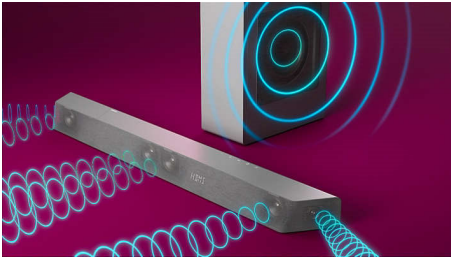

PHILIPS

Soundbar 3.1 s bezdrátovým subwooferem

Max. 600 W. Bezdrátový subwoofer Dolby Atmos, zážitek z domácího kina, Play-Fi, domácí zvuk zcela jednoduše, Připojení k hlasovým asistentům

Přednosti

3.1 kanály, maximální výkon 600 W