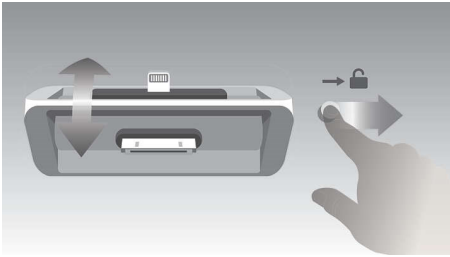

- Digitale Abstimmung mit Programmspeichern für noch mehr Komfort
- Wiedergabe von MP3-CD, CD und CD-R/RW
- USB Direct für einfache MP3-Musikwiedergabe
- Audio-Eingang zur Wiedergabe tragbarer Musik
- DualDock zum Laden und Abspielen von Apple-Geräten (Lightning und 30-polig)

Zeitloses Design, passend zu Ihrer Einrichtung

- Wandmontage für eine flexible Platzierung möglich
- Kompaktes Design, minimaler Platzbedarf, für jeden Lebensstil

PHILIPS

Besonderheiten

DualDock zum Laden und Abspielen