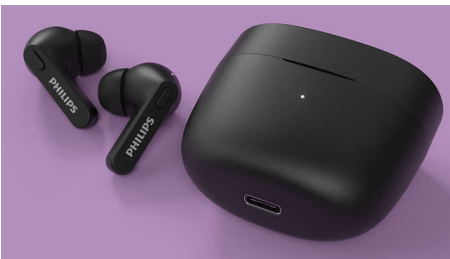

Superklein oplaadetui

Ga op pad met meerdere oplaadbeurten op zak. U krijgt tot 6 uur afspeeltijd na één keer opladen, plus 12 uur extra vanuit een volledig

opgeladen etui. Als u het apparaat eventjes 15 minuten oplaadt, krijgt u al 1 uur afspeeltijd. Het duurt 2 uur om het etui volledig op te laden via USB-C.

Stevige, comfortabele in-ear-pasvorm

De zachte, verwisselbare siliconen oorcaps zorgen voor echt comfort. De oorcaps op elk oordopje passen stevig in uw gehoorgang, waardoor een perfecte afdichting ontstaat die extern geluid vermindert. De 'hockeystick'-vorm zorgt ervoor dat elk oordopje stevig zit.