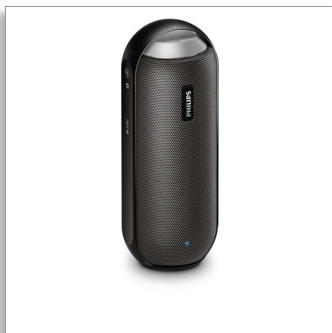

Philips
Enceinte portable sans fil

Bluetooth® et NFC

Résistant aux éclaboussures
Micro intégré pour la prise
d'appel
12 W, batterie rechargeable

BT6000B

La musique sans limite

Son puissant à 360°

Posez l'enceinte comme bon vous semble, à la verticale ou à l'horizontale. Profitez d'un son à 360° puissant et multidirectionnel. Cette enceinte robuste résistant aux éclaboussures permet une diffusion de musique en direct sans fil, pour un son chaleureux et naturel où que vous soyez.

Conçu pour vous accompagner

- Batterie Li-ion rechargeable intégrée, pour écouter votre musique n'importe où
- Design résistant aux éclaboussures idéal pour une utilisation en extérieur (IPX4)

Polyvalence accrue

Laissez-vous transporter par le son

- Puissance de sortie totale de 2 x 6 W RMS
- Doubles haut-parleurs et radiateurs passifs produisant un son immersif
- Traitement du son numérique pour une musique fidèle et exempte de distorsion

PHILIPS

Enceinte portable sans fil

Bluetooth® et NFC Résistant aux éclaboussures, Micro intégré pour la prise d'appel, 12 W, batterie rechargeable

Points forts

Profitez de votre musique sans fil

Le Bluetooth® est une technologie de communication sans fil à courte portée fiable et peu gourmande en énergie. Cette technologie permet une connexion sans fil facile à un iPod/iPhone/iPad ou d'autres appareils Bluetooth® tels que des smartphones, des tablettes ou même des ordinateurs portables. Ainsi, cette enceinte pourra diffuser facilement sans fil vos musiques préférées et le son de vos jeux ou vidéos.