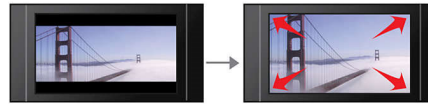

Aansluitingen voor allerlei bronapparaten

- USB Media Link voor weergave van media vanaf USB Flash Drives

PHILIPS

DVD-speler
USB 2.0

Kenmerken

12-bits/108-MHz videoverwerking

12-bits Video DAC is een superieure digitaal-naar-analoog converter die elk detail van de authentieke beeldkwaliteit behoudt. De converter geeft subtiele schaduwen en vloeiendere kleurgradaties weer, zodat het beeld levendiger en natuurlijker wordt. De beperkingen van de traditionele 10-bits DAC worden met name duidelijk wanneer grote schermen en projectors worden gebruikt.

Speelt alles af

Geeft vrijwel elk gewenst discformaat weer:
CD, (S)VCD, DVD, DVD+R, DVD-R,

DVD+RW, DVD-RW of DVD+R DL. Speel al uw discs af op één apparaat en ervaar ongeëvenaarde flexibiliteit en afspeelgemak.

Aanpassing aan scherm

Wat u ook kijkt en op welke TV dan ook, met de functie voor aanpassing aan het scherm wordt het hele scherm gevuld met het beeld. Geen vervelende zwarte balken meer boven en onder het beeld, zonder dat u dit zelf hoeft aan te passen. Druk op de knop voor aanpassing aan het scherm, kies het formaat en bekijk uw film op volledig scherm.

TAEP200/20

USB Media Link

De Universal Serial Bus of USB is een protocolstandaard om PC's, randapparaten en consumentenelektronica-apparaten gemakkelijk te koppelen. Met USB Media Link hoeft u alleen uw USB-apparaat aan te sluiten en u bent klaar om de gewenste films, muziek of foto's weer te geven.