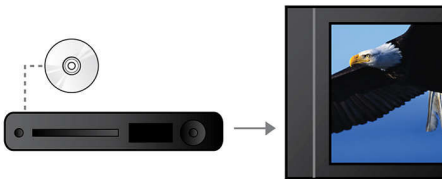

Speelt alles af

Geeft vrijwel elk gewenst discformaat weer:
CD, (S)VCD, DVD, DVD+R, DVD-R,

DVD+RW, DVD-RW of DVD+R DL. Speel al uw discs af op één apparaat en ervaar ongeëvenaarde flexibiliteit en afspeelgemak.