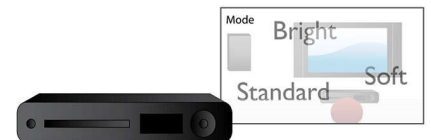

Smart Picture

Smart Picture biedt de optimale beeldinstellingen voor kleur, helderheid, verzadiging, contrast, scherpte enz. om zo uw algehele kijkervaring te verbeteren.

12-bit
Video DAC

CERTIFIED
USB

SMART PICTURE