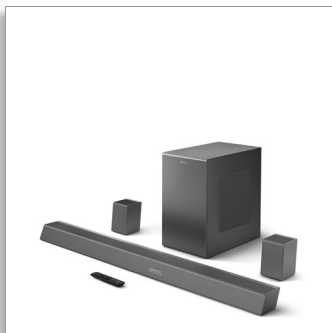

Philips  
Soundbar 5.1.2 配備無線  
重低音喇叭

Dolby Atmos®  
2 個後置喇叭  
最大功率達 780 W 無線重低音  
喇叭  
可搭配語音助理使用

TAB8967

## 令人全然沉醉的電影、音樂等 音效

這款 5.1.2 Soundbar 讓您有如身歷其境，充滿臨場感。無比清晰的音訊，為電影、音樂等帶來逼真優異的效果。強力重低音喇叭和兩個後置喇叭，以無線方式連接，打造全然沉浸式環繞音效。

# PHILIPS

Soundbar 5.1.2 配備無線重低音喇叭  
Dolby Atmos® 2 個後置喇叭，最大功率達 780 W 無線重低音喇叭，可搭配語音助理使用

TAB8967/96

### 低調。輕鬆擺設

獨特的幾何設計外型低調，讓這款 Soundbar 能輕鬆放置在大型顯示器下方或旁邊。隨附的壁掛支架讓您有更多擺設位置可以選擇，而強大的無線重低音喇叭和後置喇叭擺放起來也非常美觀時尚。