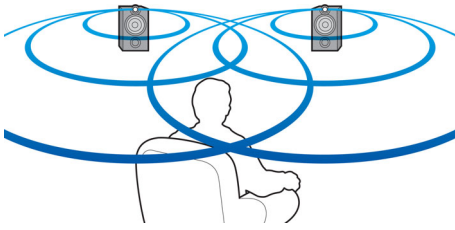

Esiletõstetud tooted

ClariSound

ClariSound elustab teie lemmikmuusikat, muutes selle heli puhtaks ja üksikasjalikuks ning lisades sellele soojust ja tekstuuri. Kõlari ülasosas olev kõrgsageduskõlar esitab särava selgusega rikastatud heli ja ülitõhus klaaskiudmaterjalist koonusekujuline basskõlar loob iga ruumi täitva helilava. Puhast heli tasakaalustab Philipsi uuendusliku bassiporditehnoloogia abil sügav ja täpne bass. Pehme kuppel tagab hääle elutruu esituse ja instrumentide üksikasjaliku kõla, et võiksite hinnata algse salvestuse kõiki dünaamilisi üksikasju.