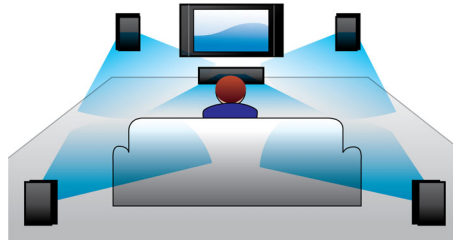

Dolby Digital

Maailmas juhtivas digitaalse mitmekanalilise heli standardis Dolby Digital kasutatakse inimkõrva loomulikku helitajumisviisi ja seetõttu kuulete suurepärase kvaliteediga ja realistlikku ruumilist heli.