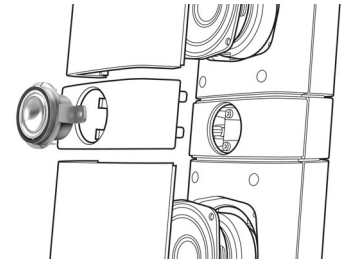

Titánové výškové reproduktory

Paralelne vyvinuté výškové reproduktory, vyrobené z titánu, sú veľmi pevné a ľahké, takže zabezpečia neskreslený zvuk. Ich neuveriteľná odolnosť voči skresleniu a rezonancii v celom počutelnom frekvenčnom rozsahu zaručí vynikajúcu čistotu všetkých zvukových detailov.