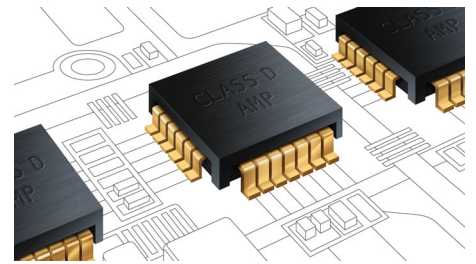

Špičkové zosilňovače triedy D

Patentované špičkové zosilňovače triedy D od spoločnosti Philips sú navrhnuté tak, aby zachovali pôvodný zvuk zdroja a poskytli väčšiu presnosť zvukových signálov, čím umožňujú akustickým detailom v hudbe a vo filmoch vyniknúť tak, ako si to interpret alebo režisér želal.