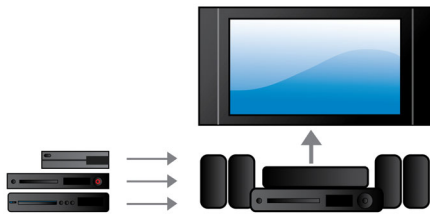

PHILIPS
Fidelio

Hlavné prvky

CinemaPerfect Quad Full HD

Nová technológia CinemaPerfect HD od spoločnosti Philips prináša rozlíšenie Quad Full HD pre doposiaľ najlepšie prehrávanie videa. Inteligentná technológia spracovania obrazu zvyšuje ostrosť a potláča šum, ktorý vzniká pri komprimácii videa do formátu MPEG. Spolu so zdokonaleným zvýšením rozlíšenia táto technológia vytvára ostrý a hlboký obraz.

Integrovaný rozbočovač HDMI

Rozbočovač HDMI uľahčí pripájanie všetkých vašich zariadení k televízoru bez použitia nadmerného množstva káblov. Poskytuje pohodlie na vychutnávanie tej najlepšej zvukovej kvality pri sledovaní rozličného obsahu na plochom televízore. Všetky vaše

zariadenia HDMI môžete pripojiť priamo do rozbočovača HDMI v systéme domáceho kina a potom pripojiť plochý televízor len pomocou jedného kábla. S takouto konfiguráciou si jednoducho vychutnáte filmy alebo TV programy s obrazom a zvukom vo vysokom rozlíšení a nemusíte sa babrať s káblami!