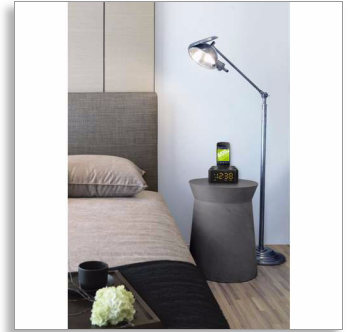

Philips
juhtmeta kõlaridokk

Bluetooth®

Androidile
FM
6 W

AS170

Voogedastage muusikat ja laadige oma Androidiga telefoni

Nautige head heli sel ajal, kui kõlar AS170 teostab Androidiga telefoni kiirlaadimist. Ühildub kõikide Bluetoothiga varustatud seadmetega muusika lihtsaks ja pingutusteta voogedastamiseks. See isegi äratab teid radiost tuleva muusikaga.

Elegantne ja kompaktne

- Elegantne ja kompaktne disain sobib igale voodiäärsele lauale
- Kell näitab aega selgelt
- Topeltäratus äratab teid ja teie partneri erineval ajal
- Unetaimeriga võite oma lemmikmuusika saatel rahulikult uinuda