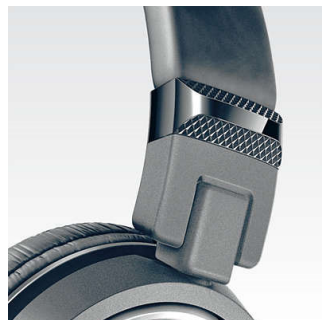

PHILIPS

Auriculares con micrófono
Imán de 40 mm con cierre posterior. De diadema, Almohadillas transpirables, Plegado compacto

SHL3265RD/00

Destacados

Cable de 1,2 m

Cable de 1,2 m ideal para utilizarlo en el exterior

Altavoz de 40 mm

Los controladores de altavoz de neodimio de 40 mm ofrecen una nitidez de sonido excelente con graves de alta potencia.

Banda de sujeción, auriculares ajustables

Los auriculares y la banda de sujeción ajustables se han diseñado para que se adapten siempre cómodamente a la forma de su cabeza, de manera que no notarás siquiera que los llevas puestos.

Acústica de tipo cerrado

El sistema cerrado en la parte posterior bloquea el ruido ambiental para ofrecer una experiencia envolvente

Diseño plegable compacto

Diseñados para ofrecerte la mejor experiencia en cualquier parte, los auriculares SHL3260 se pueden plegar para transportarlos perfectamente y guardarlos con facilidad. El diseño inteligente y la cuidada selección de componentes, como bisagras resistentes, permiten manipularlos con facilidad.