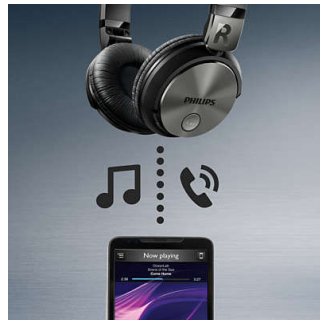

Einfache NFC-Kopplung

Dank einfacher NFC-Kopplung können Sie Ihre Bluetooth-Kopfhörer mit jedem Bluetooth-fähigen Gerät verbinden – mit nur einem Tastendruck.

Flach zusammenklappbar

Diese Kopfhörer bieten unterwegs ein optimales Hörerlebnis und können für einen optimalen Transport und eine einfache Aufbewahrung zusammengeklappt werden.

Weiche Ohrpolster

Weiche, atmungsaktive Ohrpolster für langen Musikgenuss und Tragekomfort.

Kabellos übertragene Musik und Anrufe

Koppeln Sie Ihr Smart-Gerät einfach über Bluetooth mit Ihren Kopfhörern, und genießen Sie die Freiheit und Freude kristallklarer Musik und Anrufe – ganz ohne Kabelsalat.