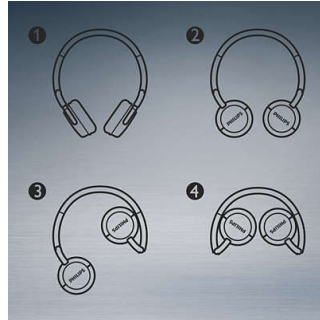

Bluetooth-Technologie

Koppeln Sie Ihre Kopfhörer mit jedem Bluetooth-Gerät für kristallklaren Musikgenuss – ganz ohne Kabel.

Geschlossene Akustik

Geschlossene Akustik für hervorragende Geräuschisolation, verhindert Rauschen.

Einfache NFC-Kopplung

Dank einfacher NFC-Kopplung können Sie Ihre Bluetooth-Kopfhörer mit jedem Bluetooth-fähigen Gerät verbinden – mit nur einem Tastendruck.

Flach zusammenklappbar

Diese Kopfhörer bieten unterwegs ein optimales Hörerlebnis und können für einen optimalen Transport und eine einfache Aufbewahrung zusammengeklappt werden.