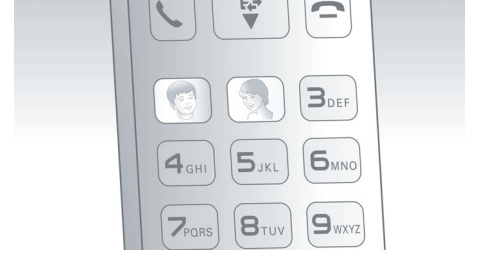

Programlanabilir kısa yol tuşları

Şimdi sevdiğinizleri aramak her zamankinden daha da kolay. Tek tuşla arama özelliği sayesinde telefon numarası aramanız gerekmez. Hızlı arama için en fazla 2 tuşu programlayabilirsiniz.