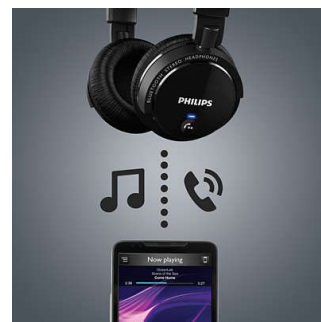

SHB5500BK/00

seleccionados, entre los que se incluyen unas bisagras que permiten mover con facilidad las distintas piezas de los auriculares.

Almohadillas suaves y cómodas

Almohadillas suaves para escuchar música durante más tiempo y con mayor comodidad

Música inalámbrica & control de llamada

Cuando se trata de escuchar música sin límites y cambiar sin complicaciones entre música y llamadas, nada es comparable a la tecnología Bluetooth. Para disfrutar de tus éxitos favoritos, solo tenés que emparejar tus auriculares Philips con tu smartphone o tablet con Bluetooth. Con solo tocar el intuitivo control de cada auricular podrás ajustar el volumen o poner en pausa una canción mientras gestionás las llamadas entrantes y salientes.