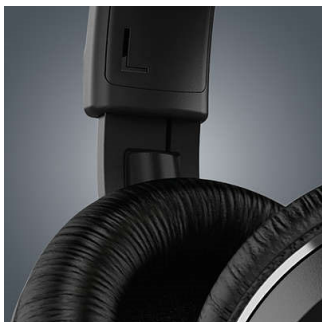

Mucho más prácticos

- Tecnología Bluetooth para una total libertad de movimiento
- Diseño plano plegable para guardarlos fácilmente mientras te desplazás
- Sencillo control inalámbrico de música y llamadas mediante Bluetooth

PHILIPS

Auriculares inalámbricos con Bluetooth®
Control. 32 mm/semicerrados Supraurales

Destacados

Controladores de 32 mm

Controladores de 32 mm de alta intensidad para graves claros de gran calidad

Banda sujetadora y auriculares ajustables