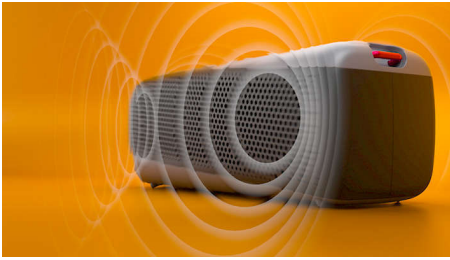

Draadloze luidspreker

IP67-bescherming tegen stof en water Groot geluid, Ingebouwde microfoon voor oproepen, Maximaal 24 uur muziek

Kenmerken

Groot geluid

Van parken tot campings - neem uw favoriete muziek overal mee naartoe! Twee woofers van 70 mm en twee tweeters zorgen voor een groot, helder geluid en deze luidspreker ziet er ook nog eens geweldig uit. Wilt u nog harder rocken? Koppel dan twee luidsprekers en laat het feest maar beginnen.