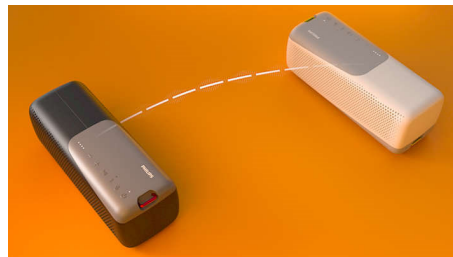

### IP67-bescherming tegen stof en water

Van het joggen tot het strand en het zwembad: De IP67-classificatie zorgt ervoor dat deze

luidspreker overal mee naartoe kan. De afneembare draagriem maakt dragen eenvoudig en dankzij het Bluetooth-bereik tot 20 m mist u geen enkel nummer. Zelfs als uw telefoon zich ver van de luidspreker bevindt.

### Bluetooth multipoint

Voeg je work-outafspeellijsten samen! Met Bluetooth multipoint-connectiviteit kunt u tot twee smart-apparaten tegelijkertijd met deze luidspreker verbinden en om de beurt muziek afspelen. Als u wordt gebeld, kunt u de telefoon opnemen met de ingebouwde microfoon zonder de verbinding tussen uw telefoon en de luidspreker te verbreken.

### Eenvoudig

Met de knoppen op de behuizing van de luidspreker kunt u het volume, het afspelen van muziek, het koppelen van stereo en de Bluetooth regelen. Wilt u uw telefoon een bepaald nummer laten afspelen? Houd de knop voor afspelen/pauzeren ingedrukt om met uw spraakassistent te praten.