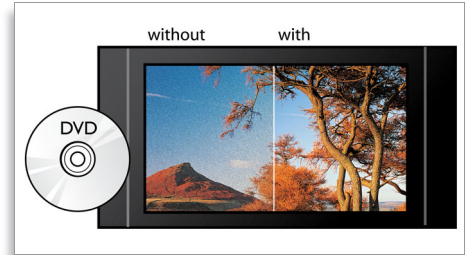

การลดอัตราการสุ่มสัญญาณ DVD วิดีโอ

HDMI 1080p ที่มีการลดอัตราการสุ่มสัญญาณวิดีโอจะให้ภาพที่คมชัดไร้ที่ติ สามารถเล่น DVD ภาพยนตร์ความละเอียดมาตรฐานให้เป็นความละเอียดสูงได้ ทำให้เห็นรายละเอียดได้มากขึ้นและทำให้ภาพสมจริงมากขึ้น Progressive Scan (แสดงเป็น "p" ใน "1080p") จะลดเส้นที่มีกปรากบนหน้าจอโทรทัศน์ และให้ภาพที่คมชัดเหนือชั้น นอกจากนี้ยังเพิ่มความละเอียดด้วย HDMI ที่ทำการเชื่อมต่อสัญญาณดิจิทัลโดยตรง ทำให้สามารถนำสัญญาณวิดีโอความละเอียดสูงที่ยังไม่ถูกบีบอัดข้อมูลชนิดดิจิทัลพร้อมกับสัญญาณเสียงหลายช่องชนิดดิจิทัลได้โดยไม่ใช้ขั้นตอนการแปลงสัญญาณเป็นอะนาล็อก จึงให้ภาพและเสียงคุณภาพเยี่ยมปราศจากสัญญาณรบกวนใดๆ