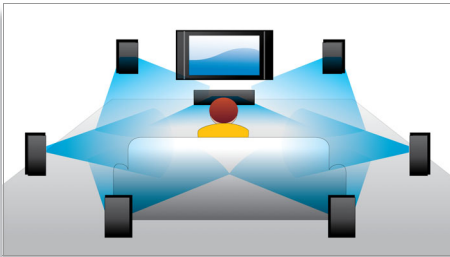

Dolby TrueHD

ระบบเสียง Dolby TrueHD ให้เสียงชั้นเลิศ 7.1 แชนแนลจากแผ่นดิสก์ Blu-ray ของคุณ เสียงที่ได้นั้นไม่แตกต่างจากการอัดเสียงในสตูดิโอโดยมืออาชีพ

คุณจะได้ยินสิ่งที่ผู้สร้างต้องการให้คุณได้ยิน ระบบ Dolby TrueHD ช่วยเติมเต็มประสบการณ์ความบันเทิงคุณภาพสูงของคุณ