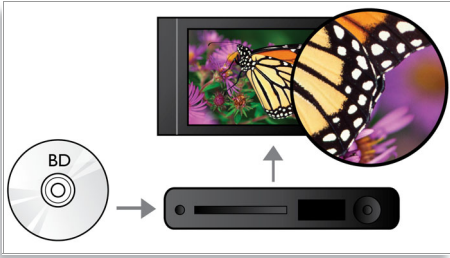

ไฮไลต์

การเล่นแผ่นดิสก์ Blu-ray

แผ่นดิสก์ Blu-ray มีความจุของการเก็บข้อมูลที่มีความละเอียดสูงตลอดจนภาพที่มีระดับความละเอียด 1920 x 1080 ซึ่งเป็นนิยามของภาพความละเอียดสูงที่สมบูรณ์ทุกภาพที่แสดงจึงดูดีมีชีวิตด้วยรายละเอียดทุกการเคลื่อนไหวจึงลื่นไหลอย่างต่อเนื่อง และทุกภาพจึงมีความสดใสคมชัด Blu-ray ให้เสียงในระบบเซอร์ราวด์ที่ปราศจากการบีบอัดสัญญาณ ดังนั้น ประสิทธิภาพเสียงที่คุณได้รับจึงสมจริงอย่างไม่น่าเชื่อ

ความจุของการเก็บข้อมูลจำนวนมหาศาลของดิสก์ Blu-ray ทำให้กลายเป็นสื่อที่สามารถบรรจุคุณสมบัติอินเตอร์แอคทีฟอยู่ภายใน การนำวิถีที่สม่ำเสมอระหว่างการเล่นและคุณสมบัติที่นำตื่นใจอื่นๆ เช่น การแสดงเมนูบนหน้าจอ ได้นำเสนอมิติใหม่ให้กับความบันเทิงภายในบ้าน