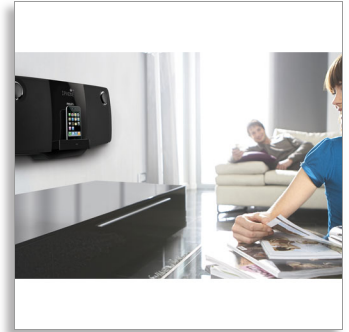

Philips
Микросистема Hi-Fi

DCM278

Плоская музыкальная система

соответствие любому интерьеру благодаря возможности настенного монтажа

Слушайте музыку из памяти своего iPhone/iPod в превосходном качестве и одновременно заряжайте их с помощью микросистемы Hi-Fi Philips DCM278. Плоская, компактная конструкция с возможностью крепления на стену универсальна для любого интерьера. Прямой порт USB обеспечивает дополнительные возможности воспроизведения.

Сдвигающаяся панель с электроприводом

Дверца с электроприводом на передней панели придает этой элегантной аудиосистеме особенный шарм. Стильный и функциональный лоток для диска плавно выдвигается вверх или вниз в вертикальном направлении, стоит только захотеть сменить музыку и нажать на кнопку. Расслабьтесь и наслаждайтесь музыкой с любимого диска, наблюдая, как он вращается, через прозрачное окно просмотра.