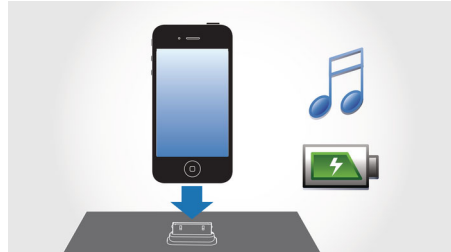

Воспроизведение и зарядка iPhone / iPod

Слушайте любимую музыку MP3 во время зарядки iPhone/iPod! Док-станция позволяет подключать iPhone/iPod непосредственно к системе развлечений и воспроизводить любимые композиции с превосходным качеством звука. Теперь не придется беспокоиться о том, что iPhone/iPod разрядится — аккумулятор заряжается во время воспроизведения музыки. Зарядка аккумулятора осуществляется автоматически, при установке iPhone/iPod в док-станцию.