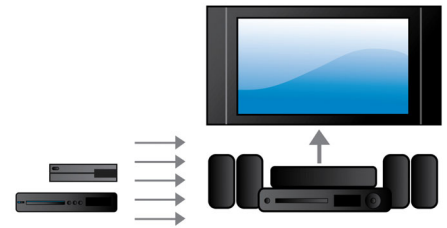

Double Bass zvuk

Snažni zvučnici s Bass Reflex sustavom i dvostrukim bas kanalima pojačavaju niže frekvencije i pružaju izuzetno jak, dubok zvuk basa. Moći ćete čuti najtiše ili najdublje zvukove.

Dolby TrueHD i DTS-HD

RMS snaga od 1000 W

RMS snaga od 1000 W pruža odličan zvuk za filmove i glazbu

Full HD 3D Blu-ray

Oduševit će vas 3D filmovi u vašem dnevnom boravku na Full HD 3D televizoru. Tehnologija Active 3D koristi najnoviju generaciju zaslona s brzim preklapanjem radi postizanja stvarne dubine i realističnosti u punoj HD rezoluciji od 1080 x 1920. Kada te slike gledate pomoću posebnih naočala koje su prilagođene tako da otvaraju i zatvaraju lijevu i desnu leću sinkronizirano sa slikama koje se izmjenjuju, stvara se Full HD 3D doživljaj gledanja kućnog kina. Vrhunska izdanja 3D filmova na Blu-ray medijima pružaju veći izbor sadržaja visoke kvalitete. Blu-ray pruža i nekomprimirani surround zvuk koji vaš zvučni doživljaj čini nevjerojatno stvarnim.

HDMI čvorište

HDMI čvorište pruža dodatne HDMI ulaze za praktično povezivanje drugih uređaja kao što su konzola za igranje ili HD set-top box s kućnim kinom. Povezivanjem uređaja putem HDMI čvorišta, možete uživati u zvuku i slici visoke rezolucije i osigurati potpunu zabavu.