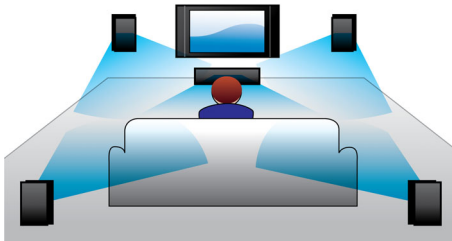

Philips
5.1-kanalno kućno kino

Double Bass zvuk
3D Blu-ray

HTS5563

Snažan surround zvuk s dubokim basom, poput onoga u kinu

Opsesija zvukom

Obogatite svoj doživljaj kućne zabave uz sustav kućnog kina HTS5563 tvrtke Philips. Zvučnici s dvostrukim bas kanalima pružaju snažni surround zvuk od 1000 W i Full HD 1080p reprodukciju DVD Disc medija.

- Full HD 3D Blu-ray za doista prožimajući 3D doživljaj filma
- Smart TV za uživanje u uslugama na mreži i pristup multimedijским sadržajima na televizoru
- HDMI čvorište za povezivanje HDMI uređaja te odličan zvuk i sliku

Dizajniran za bolji dojam kina kod kuće

- Ploča osjetljiva na dodir za intuitivnu reprodukciju i regulaciju glasnoće
- Mogućnost bežičnih stražnjih zvučnika za smještaj bez neurednih kabela

PHILIPS

Istaknute znač.

Double Bass zvuk

Snažni zvučnici s Bass Reflex sustavom i dvostrukim bas kanalima pojačavaju niže frekvencije i pružaju izuzetno jak, dubok zvuk basa. Moći ćete čuti najtiše ili najdublje zvukove.

Dolby TrueHD i DTS-HD