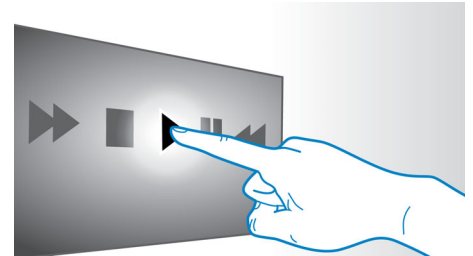

Ploča za reprodukciju osjetljiva na dodir

Intuitivne kontrole ploče osjetljive na dodir omogućavaju regulaciju glasnoće, kao i druge opcije reprodukcije jednostavnim pritiskom kontrola osjetljivih na dodir na prednjoj ploči.