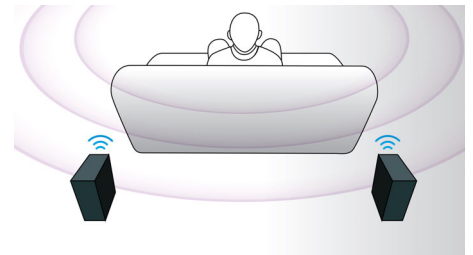

Mogućnost bežičnih stražnjih zvučnika

Bežični stražnji zvučnici omogućuju lako smještanje zvučnika po prostoriji. Razvijeno na temelju tehnologije bez smetnji, bežični stražnji zvučnici pružaju čistoću surround zvuka i rješavaju problem kabela po prostoriji.