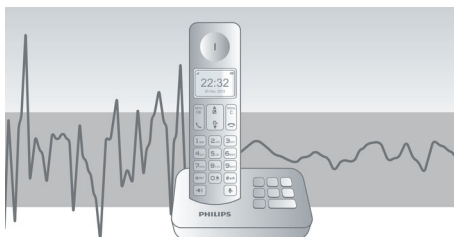

Keskonnahoidlik toode

- Väike kiirgus ja võimsustarve

PHILIPS

Esiletõstetud tooted

4,1 cm (1,6") ekraan

Selgelt loetav 4,1 cm (1,6") taustvalgustusega ekraan

Täiustatud helikatsetused

Katsetame oma DECT-telefone sama hoolikusega kui tegeleksime audiofilidele suunatud kõrvaklappidega. Täiustatud kõrvasimulaatori abil saame täpselt inimese kuulmisviisi reprodutseerida. See aitab meie akustikainseneridel mõõta ja täppishäälestada nt sageduskaja, moonutusi ja üldist kuuldavust, et tagada täiuslik heli reprodutseerimine.

Automaatne helitugevuse juhtimine

Automaatne helitugevuse juhtimine korrigeerib helisignaali kõikumisi, mida võivad põhjustada kaugus, signaalitugevus või vestluspartneri telefon – helitugevus jääb alati ühtlaseks. Kuna tugevama signaali korral võimendatakse vähem ja nõrgema korral rohkem, saate vestelda ilma soovimatu helitugevuse kõikumise pärast muretsemata.