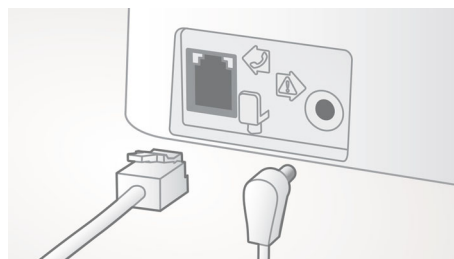

Lihntne seadistus

Ülim mugavus tänu lihtsale seadistamisele. Lihntne paigaldamine – isehäälestuv seade.