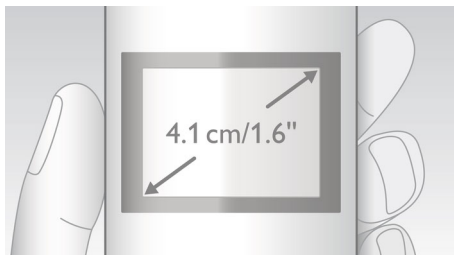

Keskonnahoidlik toode

- Väike kiirgus ja võimsustarve

PHILIPS

Esiletõstetud tooted

4,1 cm (1,6") ekraan

Selgelt loetav 4,1 cm (1,6") taustvalgustusega ekraan

Täiustatud helikatsetused

Katsetame oma DECT-telefone sama hoolikusega kui tegeleksime audiofilidele suunatud kõrvaklappidega. Täiustatud kõrvasimulaatori abil saame täpselt inimese kuulmisviisi reprodutseerida. See aitab meie akustikainseneridel mõõta ja täppishäälestada nt sageduskaja, moonutusi ja üldist kuuldavust, et tagada täiuslik heli reprodutseerimine.