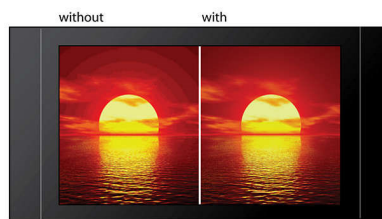

Обработка видеосигнала 12 бит/108 МГц

12-битовый преобразователь цифрового видео — это высококачественный преобразователь цифрового сигнала в аналоговый, сохраняющий каждый нюанс

подлинного качества изображения. Он передает нежные оттенки и мягкие градации цвета, делающие изображение живым и естественным. Ограничения, присущие обычно используемому 10-битовому преобразователю, становятся особенно очевидными при использовании больших экранов и проекторов.