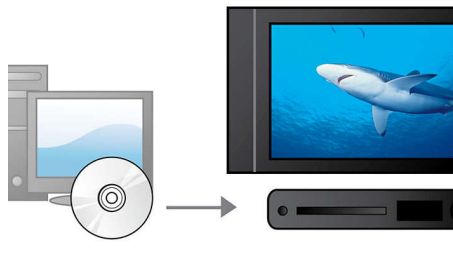

Сертифицировано DivX

С поддержкой DivX вы можете наслаждаться видео DivX, не покидая уютной гостиной. Формат DivX media - это технология сжатия видео, основанная на MPEG4, которая позволяет сохранять большие файлы, например фильмы, трейлеры и музыкальное видео на таких носителях, как CD-R/RW и записываемые DVD.