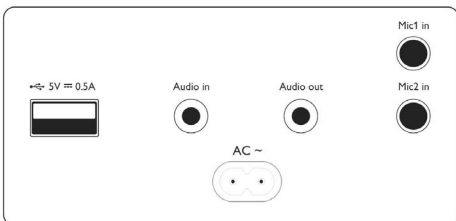

Размери на продукта

- Височина: 31 см
- Ширина: 30 см
- Дълбочина: 30 см
- Тегло: 7,5 кг

Акcesoари

- Акcesoари в комплекта: Захранващ кабел за променлив ток, Ръководство за бърз старт, Гаранционна карта, Гаранционна карта за безопасност