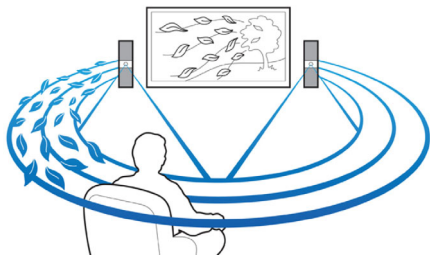

3D Blu-ray 5.1 kodukino

Kristallselge heli Sisseehitatud Wi-Fi ja Bluetooth®, HDMI-jaotur ja iPod/iPhone USB-ga, 1000 W

HTB5540D/12

Esiletõstetud tooted

Kristallselge heli

Crystal Clear Sound erakordselt selge ja realistliku heli edastamiseks