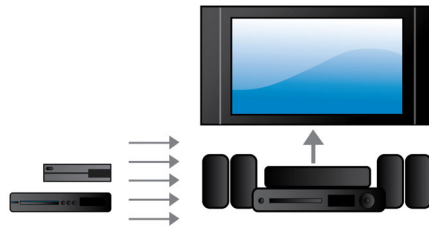

HDMI x 2

Nautige elust suuremat 3D-taasesitust ja kristallselget 5.1 või 7.1 heli, ühendades lihtsalt meie mängija 2 HDMI-väljundit mitte-3D AV-vastuvõtja ühendusega.

Esitage ja laadige iPod/iPhone'i

Võite ka iPod/iPhone'i laadimise ajal oma lemmikmuusikat kuulata! Lihtsalt ühendage oma iPod/iPhone USB-kaabliga kodukinosüsteemi USB-porti. Esitamise ajal teie iPod/iPhone'i ka laetakse, et te ei peaks muusika kuulamise ajal muretsema oma Apple'i seadme aku tühjenemise pärast.