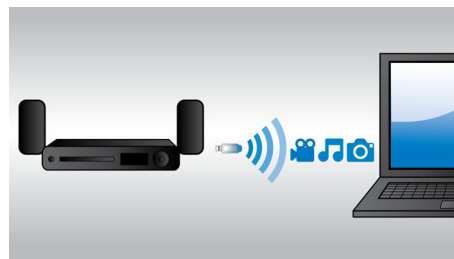

HDMI x 2

Nautige elust suuremat 3D-taasesitust ja kristallselget 5.1 või 7.1 heli, ühendades lihtsalt meie mängija 2 HDMI-väljundit mitte-3D AV-vastuvõtja ühendusega.

Esitage ja laadige iPod/iPhone'i

Võite ka iPod/iPhone'i laadimise ajal oma lemmikmuusikat kuulata! Lihtsalt ühendage oma iPod/iPhone USB-kaabliga kodukinosüsteemi USB-porti. Esitamise ajal teie iPod/iPhone'i ka laetakse, et te ei peaks muusika kuulamise ajal muretsema oma Apple'i seadme aku tühjenemise pärast.

Sisseehitatud WiFi

Sisseehitatud WiFi abil kodukino kodusse võrku ühendades saate kasutada paljusid populaarseid võrguteenuseid. Võite nautida

parimaid foto-, filmi- ja meelelahutussaite ja muud teleriekraani jaoks kohandatud võrgusisu.