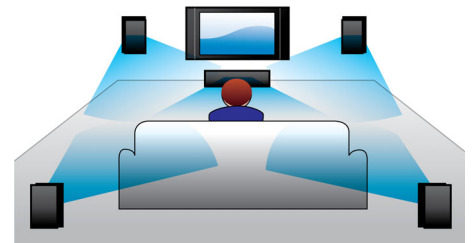

Dolby TrueHD ja DTS-HD

Dolby TrueHD ja DTS-HD Master Audio Essential pakuvad parimat heli Blu-ray-plaadidelt. Heli taasesitus sarnaneb algse salvestusega, seega kuulete heli just nii, nagu selle looja soovis. Dolby TrueHD ja DTS-HD Master Audio Essential täiustavad teie meelelahutuselamust.