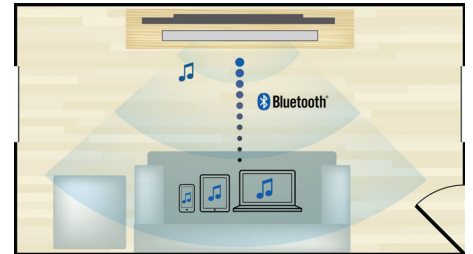

Juhtmevaba voogedastus Bluetoothiga

Muusika juhtmevaba voogedastus Bluetoothiga teie muusikaseadmetest