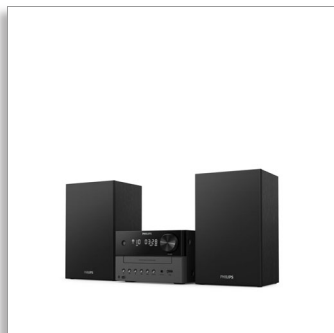

Philips
Micromuzieksysteem

Bluetooth®

CD, MP3-CD, USB, DAB+, FM
USB-aansluiting voor opladen
18 W

TAM3505

Klassieke look. Al uw muziek.

Een nieuwe luisterervaring voor thuis met dit klassieke microsysteem. Stream eenvoudig muziek en podcasts, speel cd's af en luister naar kristalheldere digitale DAB+/FM-radio. U kunt laptops of andere bronnen aansluiten via USB of audio-in.

Geweldig geluid voor uw muziek

- 3 inch woofer. Maximaal uitgangsvermogen van 18 W
- Basreflex-luidsprekers. Rijkere lage tonen
- Klassiek ontwerp
- Digital Sound Control. Kies een vooraf ingestelde geluidsregeling

Basreflex-luidsprekers

Boekenplankluidsprekers bieden helder geluid en een duidelijke bas uit woofers van 3 inch en basreflex-poorten. Een maximaal uitgangsvermogen van 18 W zorgt voor goed geluid in kleinere ruimten. Perfect voor een thuishokantoor of slaapkamer.

3 inch woofer. Maximaal uitgangsvermogen van 18 W

3 inch woofer. Maximaal uitgangsvermogen van 18 W

Netvoeding. Afstandsbediening

Netvoeding. Afstandsbediening

Afmetingen van het apparaat

Afmetingen hoofdunit: 180 x 121 x 247 mm