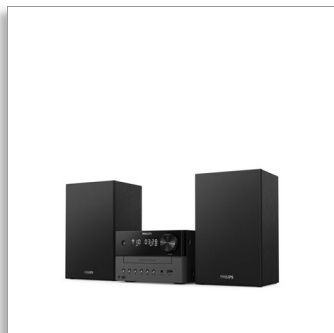

Philips  
Micromuzieksysteem

**Bluetooth®**

CD, MP3-CD, USB, DAB+, FM  
USB-aansluiting voor opladen  
18 W

**TAM3505**

### **Geweldig geluid voor uw muziek**

- 3 inch woofer. Maximaal uitgangsvermogen van 18 W
- Basreflex-luidsprekers. Rijkere lage tonen
- Klassiek ontwerp
- Digital Sound Control. Kies een vooraf ingestelde geluidsregeling