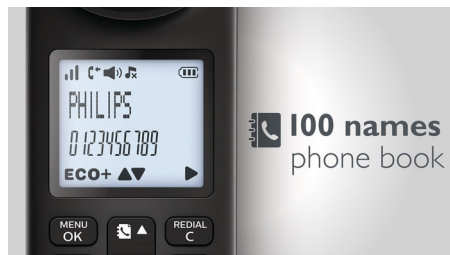

Telefoonboek voor 100 namen

Altijd de telefoonnummers van belangrijke personen bij de hand: sla tot wel 100 favoriete contactpersonen in uw telefoonboek op.

M5602WG/23

Probleemloos opladen

Kies hoe u de handset wilt opladen