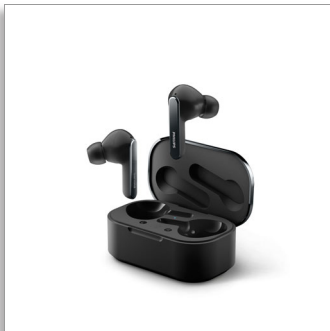

Philips
True Wireless Kopfhörer

Noise Cancelling Pro

Zwei Mikrofone für klare
Gespräche
Kabellose Ladetasche
IPX5 Wasserschutz

TAT5506BK

Ihr Leben, Ihre Bewegungen, Ihre Musik

Diese attraktiven, schnurlosen Kopfhörer sind jederzeit einsatzbereit für Musik oder Anrufe. Noise Cancelling Pro blendet Hintergrundgeräusche aus – ideal für den Musikgenuss im Freien oder auf dem Weg zur Arbeit. Sie erhalten eine sichere, bequeme Passform und der Metallic-Look sorgt für einen stylischen Touch.

Für Sie gemacht

- Praktische kabellose Ladetasche. Bis zu 32 Stunden Wiedergabezeit
- Die Qi-kompatible Ladetasche kann kabellos oder über USB-C aufgeladen werden
- IR-Sensor. Die Musik wird angehalten, wenn Sie einen Earbud herausnehmen
- Philips Headphones App. Benutzerdefinierter Klang und mehr

Jederzeit bereit – Tag oder Nacht

- Einfache Kontrolle und Kopplung
- Schnelle Verbindung mit Ihrem Telefon, wenn Sie die Ladetasche öffnen
- Wasserfest und schweißresistent gemäß IPX5

Großartiger Sound, schlankes Design

- Schlankes Design mit Noise Cancelling Pro
- Großartiger Sound mit 10-mm-Neodym-Treibern
- Sichere, bequeme Passform im Ohr
- Klare Gespräche mit einem oder beiden Earbuds

PHILIPS

Besonderheiten

Noise Cancelling Pro