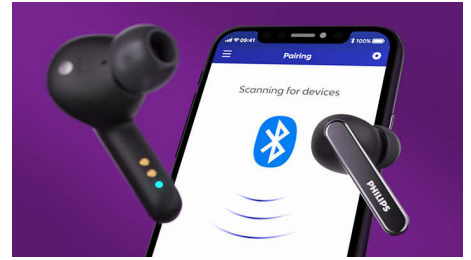

Sichere, bequeme Passform im Ohr

Dank weicher, austauschbarer Ohrstöpselkappen aus Silikon, ist die Passform wirklich sehr bequem. Die Ohrstöpsel sitzen auf beiden Seiten sicher in Ihrem Gehörgang und sorgen so für eine perfekte Abdichtung, wodurch Geräusche von außen reduziert werden. Der "Hockey-Stick"-Formfaktor hält die Earbuds sicher fest.

Praktische Ladetasche

Ganz gleich, was Ihr Tag mit sich bringt, diese Kopfhörer halten mit. Sie profitieren von 8 Stunden Wiedergabezeit (7 Stunden mit ANC), wenn beide Earbuds voll aufgeladen sind, und eine vollständig aufgeladene Ladetasche sorgt für weitere 24 Stunden (21 Stunden mit ANC). Die mit Qi-kompatible Tasche kann kabellos oder über USB-C aufgeladen werden.

Philips Headphones App

Mit der Philips Headphones App haben Sie die Kontrolle über Ihre Musik. Passen Sie die jeweiligen Einstellungen selbst an oder wählen Sie aus voreingestellten Klangstilen aus. Sie können die App außerdem verwenden, um zwischen den voreingestellten Modi für die Geräuscherdrückung zu wechseln oder den Voice Enhanced-Modus zu steuern.

Einfache Kontrolle und Kopplung

Mit den Bedienelementen an den Earbuds können Sie Ihre Playlist anhalten, Anrufe annehmen und den Sprachassistenten Ihres Telefons aktivieren. Die Kopfhörer sind in wenigen Augenblicken bereit zum Koppeln. Wenn Sie einmal gekoppelt sind, stellen sie immer wieder eine Verbindung mit Ihrem Telefon her, sobald Sie die Ladetasche öffnen.