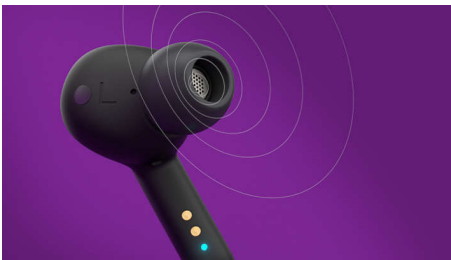

Jederzeit bereit – Tag oder Nacht

- Einfache Kontrolle und Kopplung
- Schnelle Verbindung mit Ihrem Telefon, wenn Sie die Ladetasche öffnen
- Wasserfest und schweißresistent gemäß IPX5

Großartiger Sound, schlankes Design

- Schlankes Design mit Noise Cancelling Pro
- Großartiger Sound mit 10-mm-Neodym-Treibern
- Sichere, bequeme Passform im Ohr
- Klare Gespräche mit einem oder beiden Earbuds

PHILIPS

Besonderheiten

Noise Cancelling Pro

Dieser True Wireless Kopfhörer sieht nicht nur toll aus, er sorgt auch dafür, dass Sie sich besser konzentrieren können. Die erweiterte Geräuscherdrückung filtert unerwünschte Geräusche heraus, während Sie im Awareness-Modus die Welt um sich herum hören können. Aktivieren Sie den Voice Enhanced-Modus in der Philips Headphones App, um mit den Menschen um Sie herum zu reden, ohne einen Earbud entfernen zu müssen.

Hervorragender Sound

Ob unterwegs, im Zug, im Park oder im Fitnessstudio – perfekt abgestimmte 10-mm-Treiber sorgen für kraftvolle Bässe und atemberaubenden Klang bei jedem Titel und jeder Wiedergabeliste. Wenn Sie einen Earbud herausnehmen, wird die Musik angehalten. Setzen Sie ihn wieder ein, wird die Musikwiedergabe fortgesetzt.