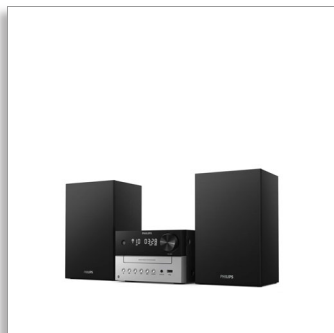

Philips
微型音乐系统

蓝牙®

CD、MP3-CD、USB、FM
USB 充电端口
18 瓦

TAM3205

准备好听您喜欢的音乐

无线串流您每一个播客和播放列表。重新探索您的 CD 专辑或调到收音机。这款外观经典的微型音乐系统可在卧室或书房里带来出色的音效，您也可以通过 USB 或 3.5 毫米模拟音频输入接口连接其他音源。

从经典的 CD 到无线蓝牙串流

- 欣赏所有音乐
- CD 播放器。数码 FM 广播，提供 10 种预设。音频输入
- USB 端口。连接传统音源或为移动设备充电
- 蓝牙。串流音乐、播客等

为音乐带来出色音效

- 3 英寸低音扬声器。18 瓦最大输出功率
- 低音反射扬声器。低音更丰富
- 经典设计
- 数码音效控制。选择预设声音风格

让房间充满曲调

- 扬声器尺寸：150x238x125 毫米
- 交流电供电。遥控器
- 适合家庭
- 主装置尺寸：180x121x247 毫米

PHILIPS

产品亮点

欣赏所有音乐

这款时尚的微型系统您可以通过蓝牙串流播放列表等更多内容，播放 CD 并收听 FM 广播。数字调谐器提供 10 种预设，可提供清晰的接收效果，CD 播放器可读取 MP3 CD 和录制的 CD。

低音反射扬声器

书架式扬声器采用 3 英寸低音扬声器和低音反射端口，为您带来清晰的声音和优质低音。18 瓦输出功率为中小型房间带来出众的音乐体验。适合办公室、书房或卧室。

经典设计

双色调中央单元和暑假时扬声器让人回忆起 Hi-Fi 时代。带纹路的音量控制旋钮仿佛回到了模拟音频控制的经典触觉。单元前部带有按钮，可用于播放和选择音源。

数码音效控制

嘻哈、合唱、交响乐或摇滚歌剧？无论您喜欢什么风格，这款微型组合音响的数码音效设定均可让您尽享更多体验。从预设声音风格中进行选择，享受美妙音乐。

主装置尺寸

主装置尺寸：180x121x247 毫米

扬声器尺寸

扬声器尺寸：150x238x125 毫米

USB 端口

USB 端口。连接传统音源或为移动设备充电

蓝牙

蓝牙。串流音乐、播客等