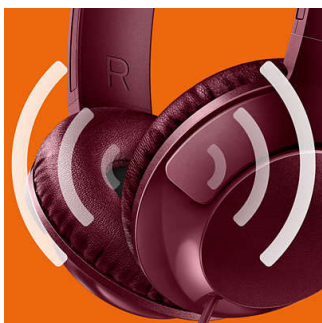

Έντονα, δυνατά μπάσα

Με μεγάλα, πανίσχυρα μπάσα για να νιώθετε πραγματικά τον ρυθμό. Μην σας ξεγελά η

κομψή σχεδίαση: οι ειδικά συντονισμένοι οδηγοί και οι δίοδοι μπάσων παράγουν εξαιρετικά χαμηλές συχνότητες, για να απολαμβάνετε μοναδικό χαρακτηριστικό ήχο BASS+.