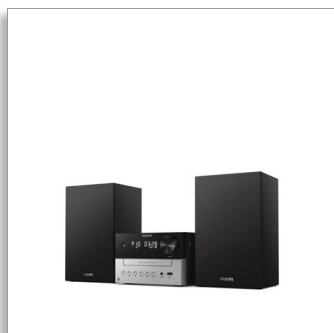

Philips
Hudební mikrosystém

Bluetooth®

CD, MP3-CD, USB, FM
Port USB pro nabíjení
18 W

TAM3205

Připraven na hudbu, kterou máte rádi

V každém podcastu i seznamu skladeb, které streamujete, uslyšíte víc. Znovu objevte svou sbírku CD disků nebo naladte rádio. Tento klasicky vyhlížející mikrosystém zní skvěle v menších místnostech. Prostřednictvím rozhraní USB nebo zvukového vstupu k němu můžete připojit další zdroje.

Skvělý zvuk pro vaši hudbu

- Klasické provedení
- Reproduktory bass-reflex. Bohatší hluboké tóny
- 3" basový reproduktor. Maximální výstupní výkon 18 W
- Digitální nastavení zvuku. Vyberte přednastavený styl zvuku