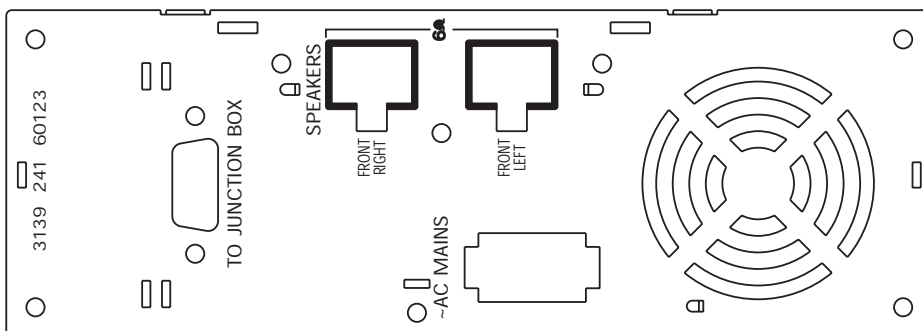

Tillbehör

- Tillbehör: SCART-kabel, FM-antenn, Nätkabel, Anslutningskabel, Fjärrkontroll, Vägghögningsssats, Skruvar för väggmontering, 2 st, Bruksanvisning, Snabbguide, Garantiercertifikat

Storlek

- Utrustningens mått (B x H x D): 251 x 277 x 134 mm
- Vikt: 2,8 kg
- Surroundhögtalarens mått (B x H x D): 350 x 140 x 134 mm
- Surroundhögtalare, vikt: 1,15 kg
- Lågbashögtalarens mått (B x H x D): 600 x 411 x 216 mm
- Subwoofer, vikt: 9 kg
- Förpackningens mått (B x H x D): 664 x 350 x 464 mm
- Vikt inkl. förpackning: 18,2 kg

Produktfördelar

SonoWave

SonoWave Surround Sound System, med en effektiv flerkanalsförstärkare, är en avancerad teknik för digital ljudbearbetning som ger ett flerkanaligt surroundljud med färre högtalare. Genom att placera fristående högtalarelement i exakta vinklar kan ljudet projiceras så att du får ett mäktigt, flerkanaligt surroundljud i rum av olika form och storlek.

Progressive Scan

Progressive Scan ger dubbelt så hög vertikal upplösning. I stället för att skicka fält med de udda linjerna till skärmen först, följer fältet med jämna, skrivs båda fälten ut samtidigt. En fullstor bild skapas omedelbart och maximal upplösning används. Vid dessa höga hastigheter får du intrycket av en skarp bild utan linjer.

Enkel och snygg kabelhantering

Med det enkla och smarta systemet för kabelhantering kan du hantera alla kabelanslutningar i ett ergonomiskt utformat gränssnitt.

Publiceringsdatum 2007-12-07

Version: 1.3.0

12 NC: 9073 100 12234
EAN: 87 10895 85788 8

© 2007 Koninklijke Philips Electronics N.V.
Med ensamrätt.

Specifikationerna kan ändras utan föregående meddelande. Alla varumärken tillhör Koninklijke Philips Electronics N.V. eller sina respektive ägare.

www.philips.com