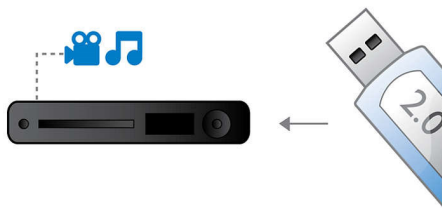

Profitez plus

- Wi-Fi intégré pour profiter de vos contenus multimédia sans fil
- Port USB 2.0 ultrarapide pour lire des vidéos ou de la musique depuis une clé USB
- Services Internet intégrés

PHILIPS

Points forts

HDMI pour une connexion A/V simple

HDMI™

Il s'agit d'une connexion numérique directe prenant en charge la vidéo haute définition numérique ainsi que le son numérique multicanal. La conversion en signaux analogiques étant éliminée, vous obtenez des images parfaites et un son de qualité, ne présentant aucune irrégularité. La technologie HDMI est entièrement compatible avec le système DVI (Digital Video Interface).

Port USB 2.0 ultrarapide

L'USB (Universal Serial Bus) est un protocole permettant de relier facilement des ordinateurs, des périphériques et des équipements électroniques grand public. Les appareils USB ultrarapides ont un taux de transfert de données allant jusqu'à 480 Mbit/s (il était de 12 Mbit/s sur les premiers appareils USB). Avec le port USB 2.0 ultrarapide, vous n'avez qu'à brancher votre appareil USB, sélectionner un film, un titre ou une photo et lancer la lecture.