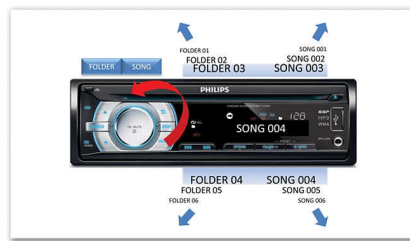

Ecualizador paramétrico de 2 bandas

Ecualizador paramétrico de 2 bandas con 8 presintonías

LCD de alto contraste

LCD de alto contraste

Búsqueda por carpeta o por canción

Con esta función puedes encontrar las pistas o álbumes que buscas más rápido porque te permite explorar las canciones y carpetas de los dispositivos USB y SDHC. Con los botones especiales para carpetas y canciones, realiza búsquedas en sólo tres pasos: pulsa el botón, gira la perilla de control de volumen y pulsa para seleccionar. Es un proceso simple para explorar tu música de forma fácil y rápida sin desconcentrarte.