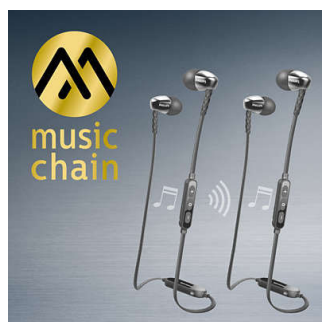

Destaques

Tecnologia Bluetooth

Emparelhe os seus auscultadores com qualquer dispositivo Bluetooth para desfrutar de música num som cristalino - sem fios.

3 pares de capas à escolha

As almofadas estão disponíveis em 3 tamanhos – pequeno, médio e grande – para uma adaptação perfeita e personalizada.

Emparelhamento fácil via NFC

O emparelhamento fácil via NFC permite-lhe ligar os auscultadores Bluetooth® a qualquer dispositivo com Bluetooth, com um simples toque.

Diafragmas eficientes de 8,6 mm

Os diafragmas de altifalante compactos e eficientes de 8,6 mm fornecem um som preciso com graves potentes, para um maior prazer de audição em movimento.

Saída de som oval ergonómica

O formato oval da saída de som tubo surgiu com base numa pesquisa exaustiva relativa ao ouvido humano. Concebido para se adaptar a qualquer ouvido de forma confortável, o formato ergonómico assegura adaptação e conforto ótimos para desfrutar da música ao máximo.

MusicChain™

Com MusicChain™, pode partilhar facilmente as faixas que está a reproduzir com um amigo. Usando a tecnologia Bluetooth®, um simples

SHB5900BL/00

clique no botão MusicChain™ dos seus auscultadores permitirá emparelhar com outros auscultadores compatíveis com MusicChain™.