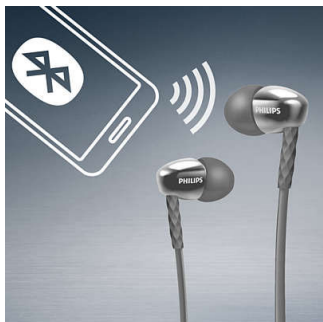

Auscultadores sem fios Bluetooth®
Diafragmas de 8 mm/posterior fechada Auriculares, NFC

Destaques

Tecnologia Bluetooth

Emparelhe os seus auscultadores com qualquer dispositivo Bluetooth para desfrutar de música num som cristalino - sem fios.