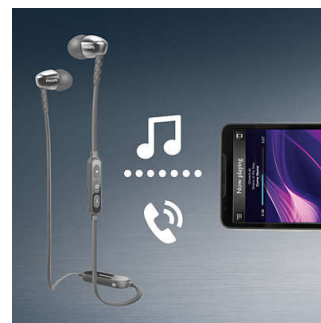

MusicChain™

Com MusicChain™, pode partilhar facilmente as faixas que está a reproduzir com um amigo. Usando a tecnologia Bluetooth®, um simples

SHB5900BL/00

clique no botão MusicChain™ dos seus auscultadores permitirá emparelhar com outros auscultadores compatíveis com MusicChain™.

Aplicações ovais na saída de som

As aplicações ovais na saída de som bloqueiam o ruído ambiente, enquanto a sua estrutura semi-fechada fornece um desempenho de graves melhorado.

Cabo plano anti-emaranhamento

O cabo plano antideslizante assegura que o seu fio se mantém sempre livre de emaranhamentos.

Música e chamadas sem fios

Emparelhe o seu dispositivo inteligente com os seus auscultadores através de Bluetooth e desfrute da liberdade de música e chamadas telefónicas com som cristalino, sem confusão de cabos. Mude de faixa e atenda chamadas com o telecomando fácil de utilizar.