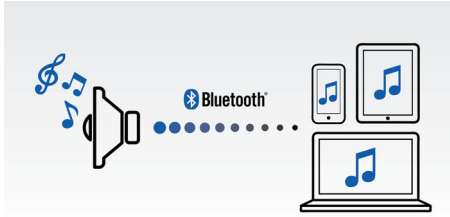

Philips
boxă portabilă wireless

Bluetooth®

USB Direct
SD
Tuner digital FM

AT10

Savurați-vă muzica oriunde mergeți

Bucură-te de muzică de la boxa portabilă, multifuncțională Philips. Pur și simplu alege sursa de muzică, de la transmisie wireless prin Bluetooth, radio FM, intrare audio, USB sau card SD! Bateria reîncărcabilă integrată te ajută să asculți muzică oriunde.

Savurați muzica din diverse surse

- Streaming de muzică wireless prin Bluetooth
- Slot pentru carduri SD și USB Direct pentru redarea muzicii în format MP3
- Tuner FM pentru divertisment la radio
- Intrare audio pentru redarea muzicii portabile

Ușor de utilizat

- Redare aleatorie / programare / repetare
- Afișaj cu led, clar și luminos

Multifuncționalitate avansată

- Bateria reîncărcabilă integrată pentru redare de muzică oriunde
- Redare până la 20 de ore de muzică

PHILIPS

Repere

Streaming de muzică wireless

Bluetooth este o tehnologie de comunicare wireless pe rază scurtă, durabilă și eficientă energetic. Tehnologia permite conectarea wireless ușoară la iPod/iPhone/iPad sau alte dispozitive Bluetooth, precum smartphone-uri, tablete sau chiar laptopuri. Astfel vă puteți bucura cu ușurință de muzica și sunetele preferate de la clipuri video sau jocuri, wireless, cu această boxă.