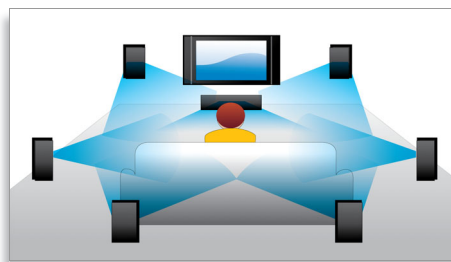

Dolby TrueHD и DTS-HD MA

Аудиоформаты высокого разрешения DTS-HD Master Audio и Dolby TrueHD обеспечивают 7.1 каналов высококачественного звука на диске Blu-ray. Качество воспроизводимого звука

поистине неотлично от студийного, вы сможете услышать именно то, что создатели записи хотели до вас донести. Аудиоформаты высокой четкости DTS-HD и Dolby TrueHD обеспечат максимум впечатлений от систем домашнего развлечения.