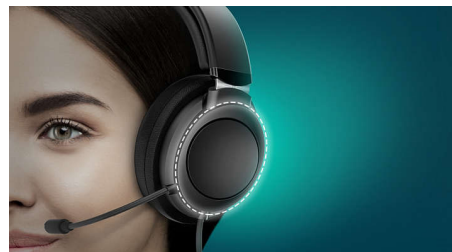

- Hoogte: 18.5 cm
- Breedte: 16.5 cm
- Diepte: 4 cm
- Gewicht: 0.153 kg

Ontwerp/Design

- Kleur: Blauw

UPC

- UPC: 8 40063 20109 5

Kenmerken

Diepe bas, helder geluid

Beleef uw leukste dansvloermomenten steeds opnieuw. De neodymium-drivers van 32 mm zorgen voor een krachtige bas en helder geluid. Het design met gesloten achterzijde zorgt voor een geweldige geluidsisolatie, zodat u van elke seconde uit uw favoriete nummers kunt genieten.

Lichtgewicht

Deze on-ear-koptelefoon is verkrijgbaar in stijlvolle matte kleurpatronen en heeft een gewatteerde hoofdband die zo licht is dat u hem nauwelijks voelt. Op de zachte oorschelpen staat duidelijk aangegeven welke voor het linker- en welke voor het rechteroor bestemd is. Ook kunt u de hoek aanpassen totdat ze precies goed aanvoelen.

Opvouwbaar design

Ga helemaal op in de bas. De oorschelpen kunnen plat worden gevouwen en naar binnen worden gedraaid, zodat u ze eenvoudig in uw zak of tas kunt opbergen. Vouw ze op en u bent klaar om op pad te gaan.

Afstandsbediening in het snoer.

Neem een oproep aan. Pauzeer uw afspeellijst. En dat alles zonder uw smartphone te gebruiken. Dankzij de schuine aansluiting blijft uw hoofdtelefoon aangesloten op uw smartphone, wat handig is als u uw telefoon in uw zak hebt.

-
Schuine aansluiting. Houdt uw hoofdtelefoon aangesloten.

Opvallende matte kleurpatronen

Opvallende matte kleurpatronen

Geweldige geluidsisolatie dankzij het

Geweldige geluidsisolatie dankzij het design met gesloten achterzijde

Krachtige neodymium-drive van 32 mm

Krachtige neodymium-drivers van 32 mm

Zachte oorschelpen

Zachte oorschelpen die kunnen worden gedraaid voor maximaal comfort

Compact en opvouwbaar

Uiterst compact en opvouwbaar, dus ideaal voor onderweg. Nu neemt u uw favoriete muziek overal mee naartoe.

Publicatiedatum
2024-03-23

Versie: 9.3.4

EAN: 48 95229 11027 4

© 2024 Koninklijke Philips N.V.
Alle rechten voorbehouden.

Specificaties kunnen zonder voorafgaande kennisgeving worden gewijzigd. Handelsmerken zijn het eigendom van Koninklijke Philips N.V. en hun respectieve eigenaren.

www.philips.com