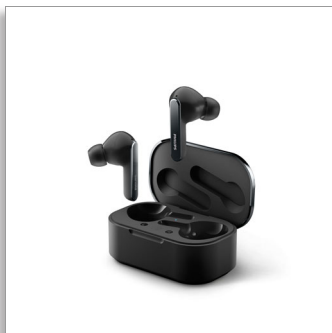

Philips  
Täielikult juhtmevabad  
kõrvaklapid

**Mürasummutus Pro**  
Kaks mikrofoni selgete kõnede  
jaoks  
Juhtmeta laadimisümbris  
IPX5 veekindlus

TAT5506BK