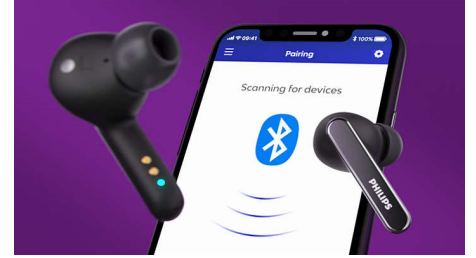

### Turvaline ja mugav kõrvasisene asetus

Pehmed ja vahetatavad silikoonist otsikud tagavad tõelise mugavuse. Kõrvklappide otsikud asetuvad turvaliselt teie kõrvakanalisse, luues laitmatu ning välist müra vähendava tihendi. Tiivakesed hoiavad iga kõrvklappi turvaliselt paigas.

### Käepärane laadimisümbris

Ükskõik, mida teie päev ka ei tooks, need kõrvklapid suudavad sammu pidada. Täislaetud kuularitega saate 8 tundi tööaega (7 tundi koos mürasummutusega) ja täislaetud vutlar annab teile veel 24 tundi (21 tundi koos mürasummutusega). Qi-ga ühilduvat korpust saab laadida juhtmevabalt või USB-C kaudu.

### Philipsi kõrvklappide rakendus

Philipsi kõrvklappide rakendus annab teile kontrolli kuulatava muusika üle. Reguleerige helitugevust ise või valige eelseadistatud helistiilide hulgast. Rakendusest saate aktiveerida ka eelseadistatud mürasummutusrežiime või juhtida häälerežiimi.

### Lihtne kasutada ja siduda

Kõrvklappidel olevad nupud võimaldavad teil esitusloendit peatada, kõnesid vastu võtta ja käivitada oma telefoni häälassistenti. Kõrvklappe saab siduda vaid hetkega. Pärast sidumist taasühenduvad need teie telefoniga niipea, kui avate laadimisümbrise.