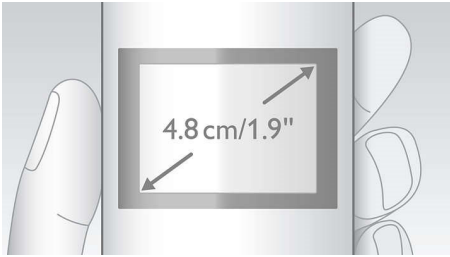

Inteligentný, jednoduchý a ľahko použiteľný

- Až 16 hodín hovoru na jedno nabitie
- Mimoriadne veľký displej a znaky v záujme dobrej čitateľnosti
- 4,8 cm (1,9") grafický displej s vysokým kontrastom
- LED indikátor pre udalosti zobrazí stav nabíjania alebo hovor/správu
- Položky s dvoma poľami na priradenie 2 čísel k jednému kontaktu
- Rozšírená ochrana súkromia: čierna listina, tichý režim, blokovanie hovorov*
- Pomocou priamych tlačidiel rýchlo zavoláte z pamäti 3 blízkym osobám
- Podsvietenie klávesnice umožňuje rýchly prístup aj v tmavej miestnosti
- Vizualné zvonenie blikaním upozorní na prichádzajúce hovory
- Identifikácia volajúceho – vždy viete, kto volá*

PHILIPS

Hlavné prvky

4,8 cm (1,9") grafický displej

4,8 cm (1,9") grafický displej s vysokým kontrastom s bielym podsvietením

Rozšírené nastavenia ochrany súkromia*

Čierna listina zabráni prijímaniu hovorov z konkrétnych čísel alebo čísel začínajúcich na určité číslice. Môžete zablokovať 4 skupiny čísel. Každá množina čísel môže obsahovať 1 až 24 číslic. Ak prichádza hovor z čísla začínajúceho jedným z týchto čísel alebo z jedného zo 4 zablokovaných účastníckych čísel. S tichým režimom môžete vypnúť zvonenia na určité hodiny. Vďaka funkcii blokovania hovorov môžete predísť prekvapeniam v podobe vysokých účtov za telefón, a to tak, že zablokujete volania na konkrétne čísla začínajúce na určité číslice. Funkcia anonymného hovoru zabráni prijímaniu hovorov z utajených čísel. Telefón nezazvoní.