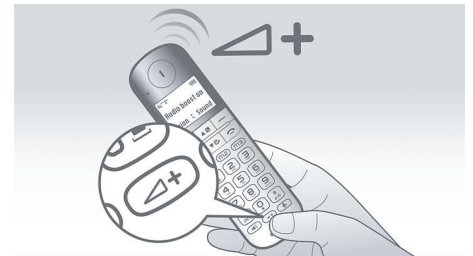

V dnešnej dobe má väčšina ľudí v adresári kontakty s viacerými číslami. Naš zoznam kontaktov umožňuje jednoduchú správu kontaktov. Jednoducho si uložte dve ľubovoľné telefónne čísla, máte na výber tri rôzne políčka: číslo domov, číslo do práce alebo mobil.

Až 16 hodín hovoru

Až 16 hodín hovoru na jedno nabitie

Vizuálne zvonenie

Vizuálne zvonenie blikaním upozorní na prichádzajúce hovory

Zosilnenie hlasitosti

Želáte si niekedy, aby volajúci hovoril hlasnejšie? Jednodotykovým zosilnením hlasitosti môžete okamžite zosilniť hlasitosť o viac ako 12 dB* v slúchadle do ucha a o vyše 8 dB* v handsfree reproduktore. Potom budete počuť každé slovo a tón zreteľne a jasne. Už žiadnu konverzáciu nebudete zle rozumieť. *meranie vychádza od najnižšej úrovne hlasitosti až po maximálnu zosilnenú hlasitosť. Používateľom sa neodporúča dávať slúchadlo blízko k uchu, keď je stlačené tlačidlo zosilnenia. Po ukončení hovoru sa zosilnená hlasitosť vráti na normálnu úroveň.