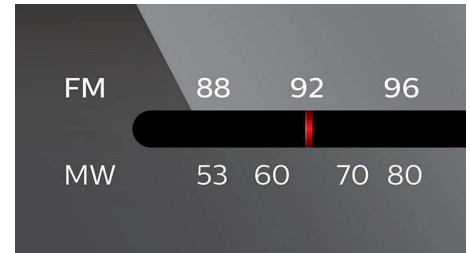

CD Shuffle/Repeat

Dank der Funktion "Shuffle/Repeat" (Zufallswiedergabe/Wiederholen) müssen Sie Ihre Musik nie wieder ständig in derselben Reihenfolge hören. Nachdem Sie Ihre Musik auf den Player geladen haben, müssen Sie nur noch einen der zwei Modi auswählen, und schon werden die einzelnen Titel in einer jeweils unterschiedlichen Reihenfolge wiedergegeben. Genießen Sie jedes Mal, wenn Sie den Player verwenden, ein anderes und einzigartiges Musikerlebnis.

20 CD-Titel programmierbar

Über die CD-Programmierungsfunktion können Sie Ihre Lieblingstitel in der gewünschten Reihenfolge wiedergeben.

CD-Player

CD-Player

UKW/MW-Tuner

UKW/MW-Stereotuner (AM)

Line-In-Anschluss

Line-In-Anschluss

Daten

Ton

- Ausgangsleistung: 2 x 1 W RMS
- Klangoptimierung: Dynamic Bass Boost
- Lautstärkeregelung: Drehregler (analog)
- Sound System: Stereoanlage

Lautsprecher

- Ausführung der Lautsprechergrills: Metall
- Anzahl der integrierten Lautsprecher: 2