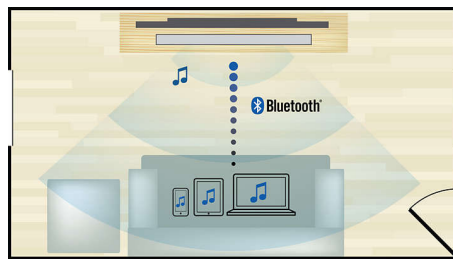

Full HD Blu-ray 3D

Grâce au téléviseur compatible Full HD 3D, laissez-vous séduire par la 3D tout en restant confortablement installé dans votre salon. Active 3D utilise la dernière génération d'écrans à commutation rapide pour une profondeur et un réalisme impressionnants avec une résolution Full HD 1080 x 1920. L'effet Full HD 3D est créé par les lunettes spéciales programmées pour synchroniser l'ouverture et la fermeture des verres droit et gauche avec les images à l'écran. Les films en 3D sur Blu-ray proposent de nombreux contenus haute qualité. En outre, le format Blu-ray permet de restituer un son Surround non compressé pour que votre expérience sonore soit incroyablement réaliste.

Wi-Fi intégré

Grâce au Wi-Fi intégré, il vous suffit de connecter votre Home Cinéma à votre réseau domestique pour bénéficier d'un large choix de services en ligne. Découvrez d'excellents sites Web offrant des films, des photos, de l'information et d'autres contenus en ligne adaptés à votre écran de télévision.

Diffusion sans fil grâce au Bluetooth®

Diffusion de votre musique sans fil en Bluetooth®

Dolby TrueHD et DTS-HD

Les technologies Dolby TrueHD et DTS-HD Master Audio Essential restituent le son de haute qualité des disques Blu-ray. Le son est en tout point identique à la maquette studio : vous entendez donc ce que les créateurs souhaitaient vous faire entendre. Les technologies Dolby TrueHD et DTS-HD Master Audio Essential améliorent ainsi votre expérience de la haute définition.

Miracast™

Miracast™ est une norme de transfert de vidéo sans fil utilisant une connexion Wi-Fi Direct. L'interface utilisateur simplifiée permet d'afficher l'écran de l'appareil portable en mode miroir sur un plus grand écran via un appareil certifié Miracast™. Le codec intégré ne limite pas le décodage.