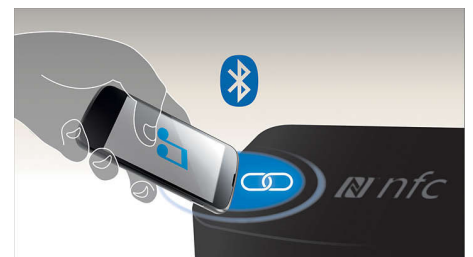

Diffusion sans fil grâce au Bluetooth®

Diffusion de votre musique sans fil en Bluetooth®

Dolby TrueHD et DTS-HD

Les technologies Dolby TrueHD et DTS-HD Master Audio Essential restituent le son de haute qualité des disques Blu-ray. Le son est en tout point identique à la maquette studio : vous entendez donc ce que les créateurs souhaitaient vous faire entendre. Les technologies Dolby TrueHD et DTS-HD Master Audio Essential améliorent ainsi votre expérience de la haute définition.

Contrôle tactile pour la lecture

Les commandes intuitives du panneau tactile vous permettent de contrôler le volume ainsi que d'autres options de lecture en appuyant simplement sur les touches tactiles de la façade.

Miracast™

Miracast™ est une norme de transfert de vidéo sans fil utilisant une connexion Wi-Fi Direct. L'interface utilisateur simplifiée permet d'afficher l'écran de l'appareil portable en mode miroir sur un plus grand écran via un appareil certifié Miracast™. Le codec intégré ne limite pas le décodage.

Technologie NFC

Couplez aisément des appareils Bluetooth® grâce à la technologie NFC (Near Field Communications). Il vous suffit d'approcher le smartphone ou la tablette compatible NFC de la zone NFC d'une enceinte pour allumer celle-ci, activer le couplage Bluetooth® et commencer à diffuser de la musique.